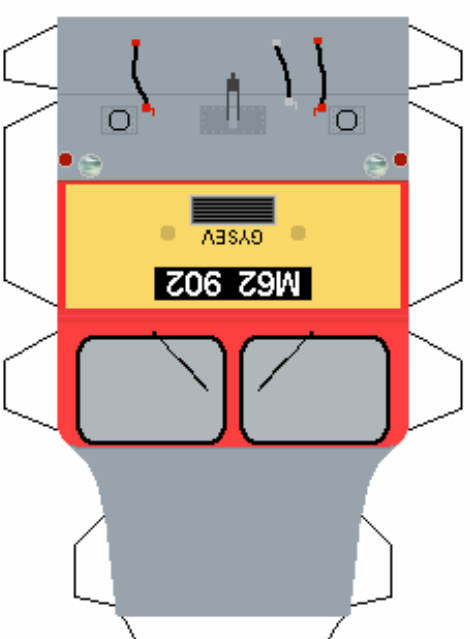

# M62 (Szergelj)

A lámpát ragaszd a vonat tetejére!

Ebből kör alakot osinálji

Az ütközőket, ragaszd a vonat elején levő körrel

A túlköröket ragaszd a helyükre!

M62 (Szergej) Készítette: Tibold Tamás