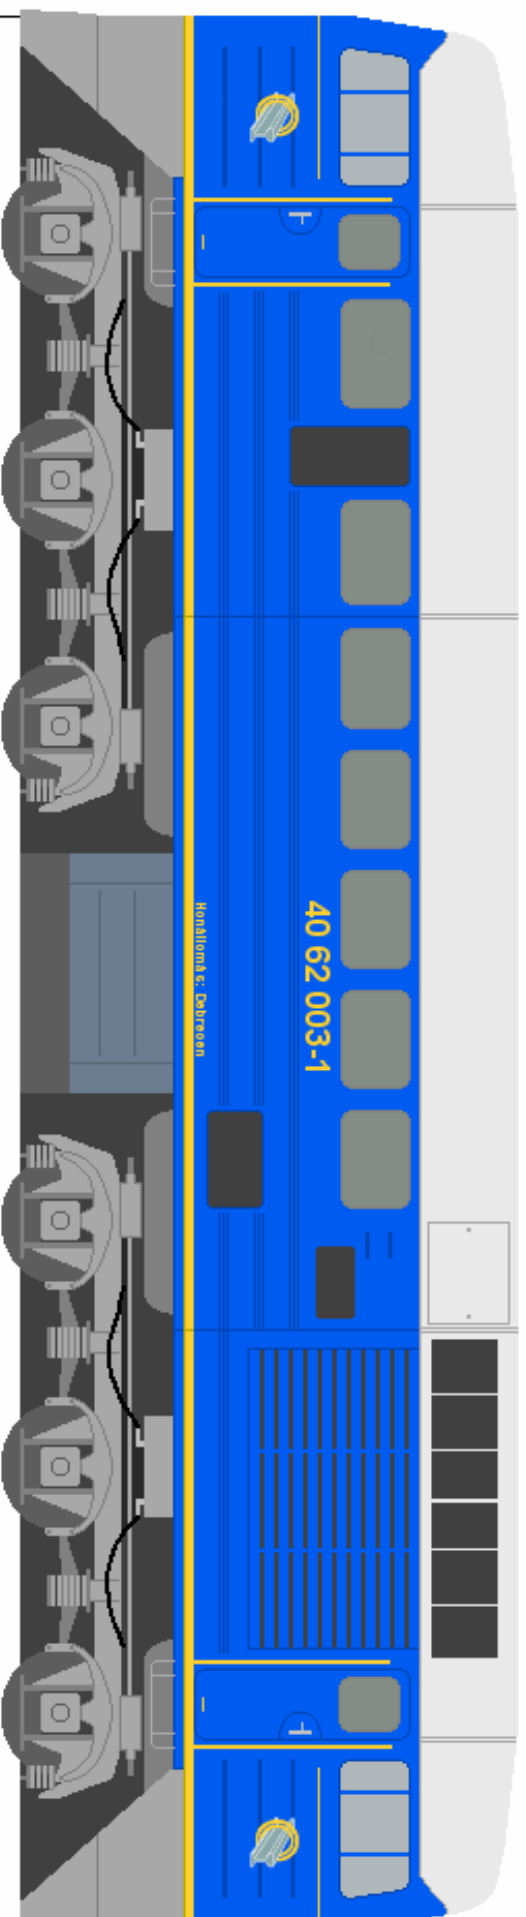

A lámpát ragaszd a vonat tetejére!

Ebből kör alakot csinálj!

Az ütközőket, ragaszd a vonat elején levő körre!

A tükröket ragaszd a helyükre!

M62 (Szergelj)

A lámpát ragaszd a vonat tetejére!

Az útközöket, ragaszd a vonat elején levő körrei

A tükröket ragaszd a helyükre!