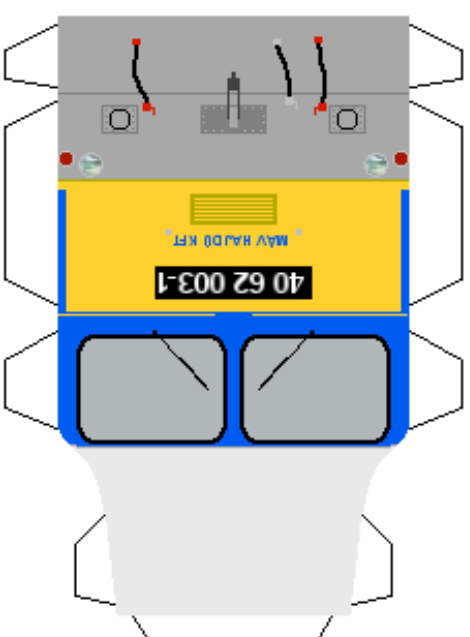

A lámpát ragaszd a vonat tetejére!

Ebből kör alakot csinálj!

Az ütközőket, ragaszd a vonat elején levő körre!

A tükröket ragaszd a helyükre!

M62 (Szergelj)

A lámpát ragaszd a vonat tetejére!

Az útközöket, ragaszd a vonat elején levő körrei