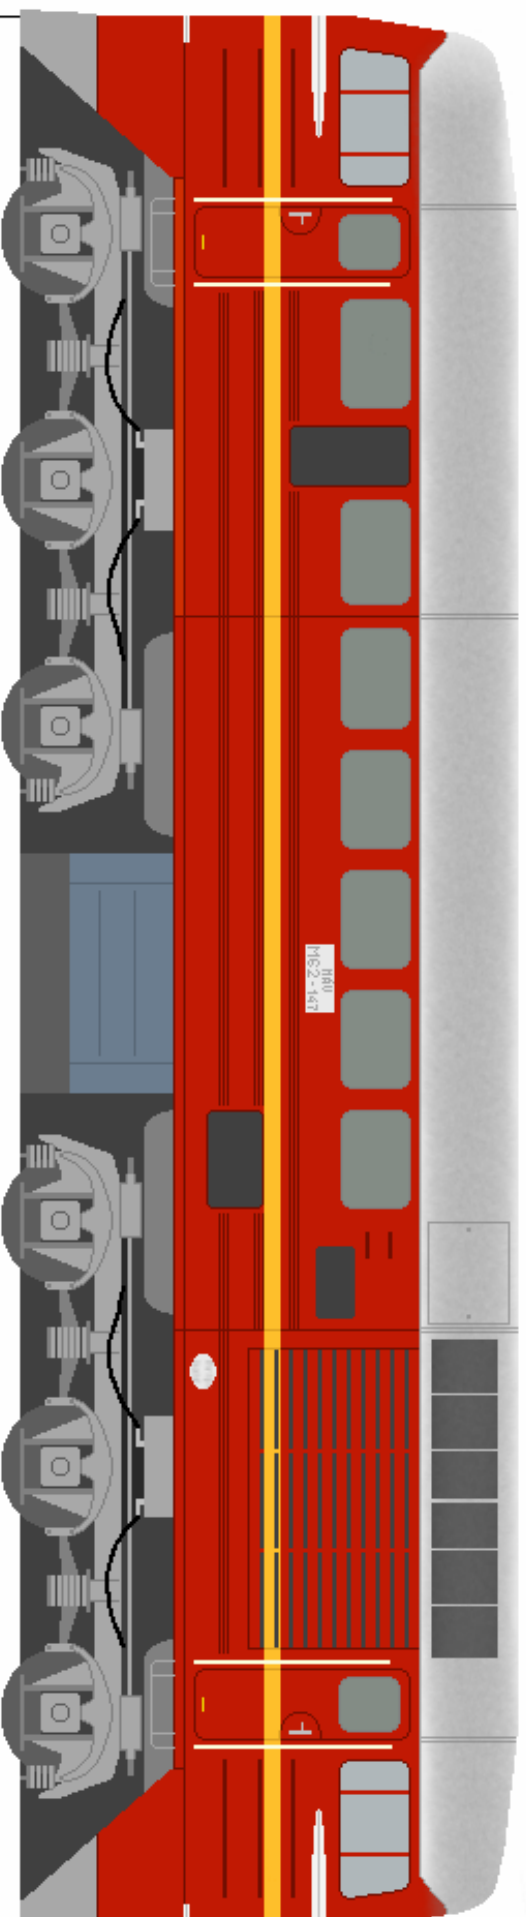

A lámpát ragaszd a vonat tetejére!

Ebből kör alakot csinálj!

Az ütközőket, ragaszd a vonat elején lévő körre!

A tükröket ragaszd a helyükre!

M62 (Szergej)

A lámpát ragaszd a vonat tetejére!

Ebből kör alakot csinálj!

Az ütközőket, ragaszd a vonat elején levő körrel!

A túlköket ragaszd a helyükre!

M62 (Szergej) Készítette: Tibold Tamás