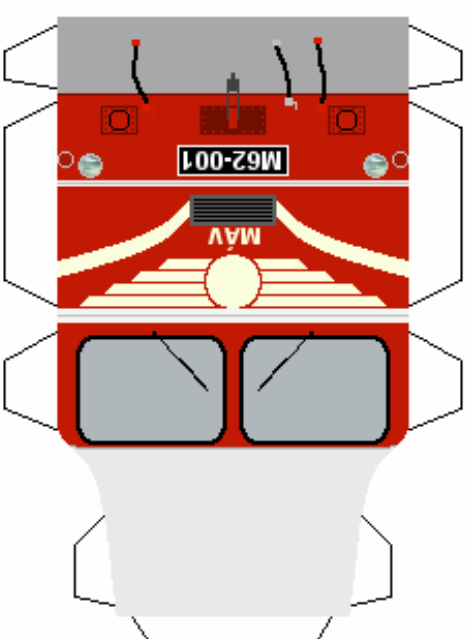

A lámpát ragaszd a vonat tetejére!

Ebből kör
alakot csinálj!

Az ütközőket, ragaszd a vonat elején levő körre!

A tükröket ragaszd a helyükre!

M62 (Szergelj)

A lámpát ragaszd a vonat tetejére!

Ebből kör alakot csinálj!

Az űtközket, ragaszd a vonat elején levő körrel!

A túlköket ragaszd a helyükre!

M62 (Szergej) Készítette: Tibold Tamás