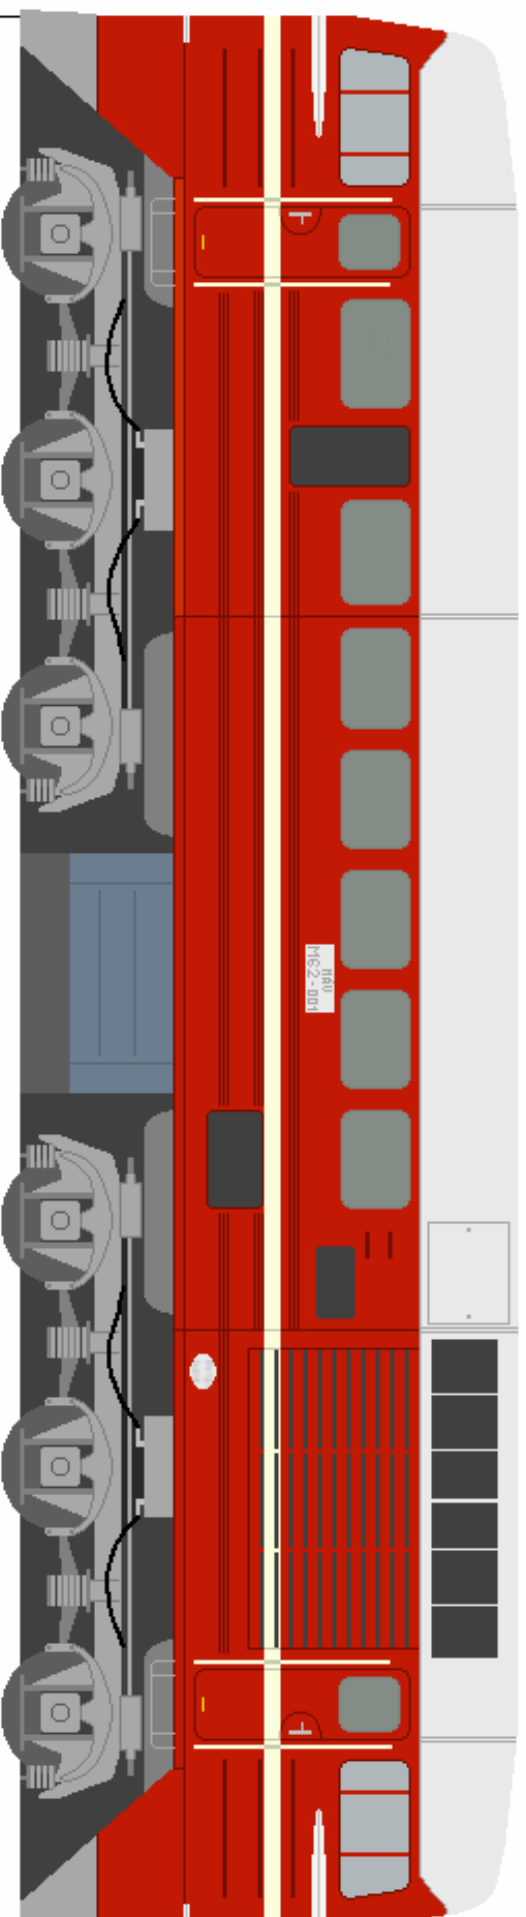

A lámpát ragaszd a vonat tetejére!

Ebből kör
alakot csinálj!

Az ütközőket, ragaszd a vonat elején levő körre!

A tükröket ragaszd a helyükre!

M62 (Szergelj)

A lámpát ragaszd a vonat tetejére!

Ebből kör alakot csinálj!

Az űtközket, ragaszd a vonat elején levő körrel!

A túlköket ragaszd a helyükre!

M62 (Szergej) Készítette: Tibold Tamás