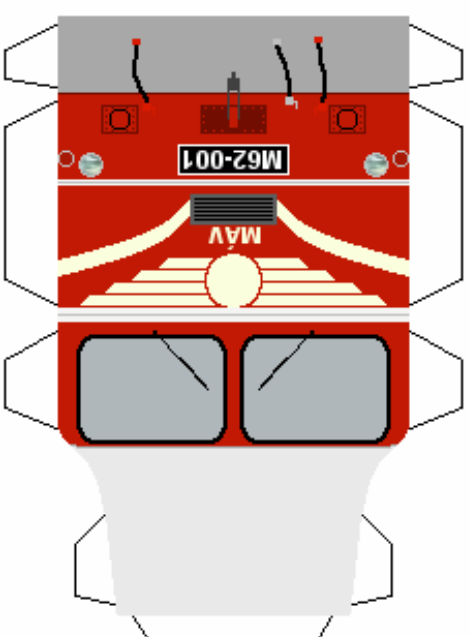

A lámpát ragaszd a vonat tetejére!

Ebből kör
alakot csinálj!

Az ütközőket, ragaszd a vonat elején levő körre!

A tükröket ragaszd a helyükre!

M62 (Szergelj)

A lámpát ragaszd a vonat tetejére!

Ebből kör alakot csinálj!

Az űtközket, ragaszd a vonat elején levő körrel!

A túlköket ragaszd a helyükre!

M62 (Szergej) Készítette: Tibold Tamás