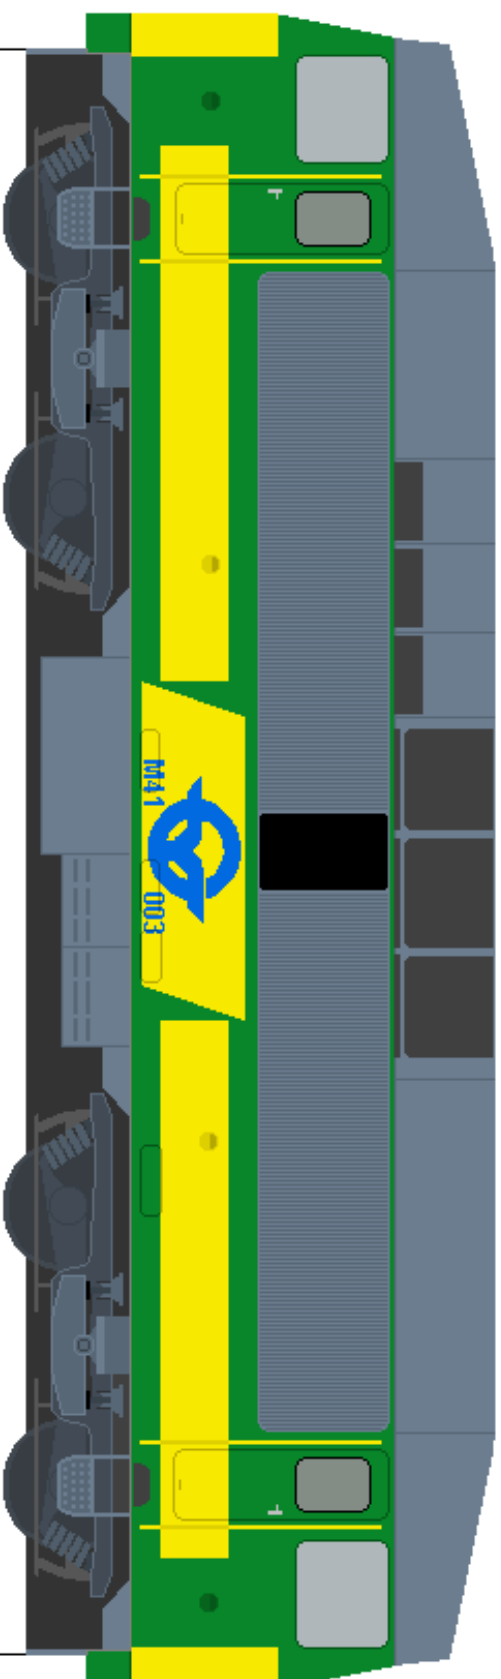

A tükröket ragaszd a helyükre!

M41 (Csörgő)

Készítette: Tibold Tamás

Ebből kör alakot osináji!

Az ütközőket, ragaszd a vonat elején levő körrel

A túlköröket ragaszd a helyükre!

M41 (Csörgő) Készítette: Tibold Tamás