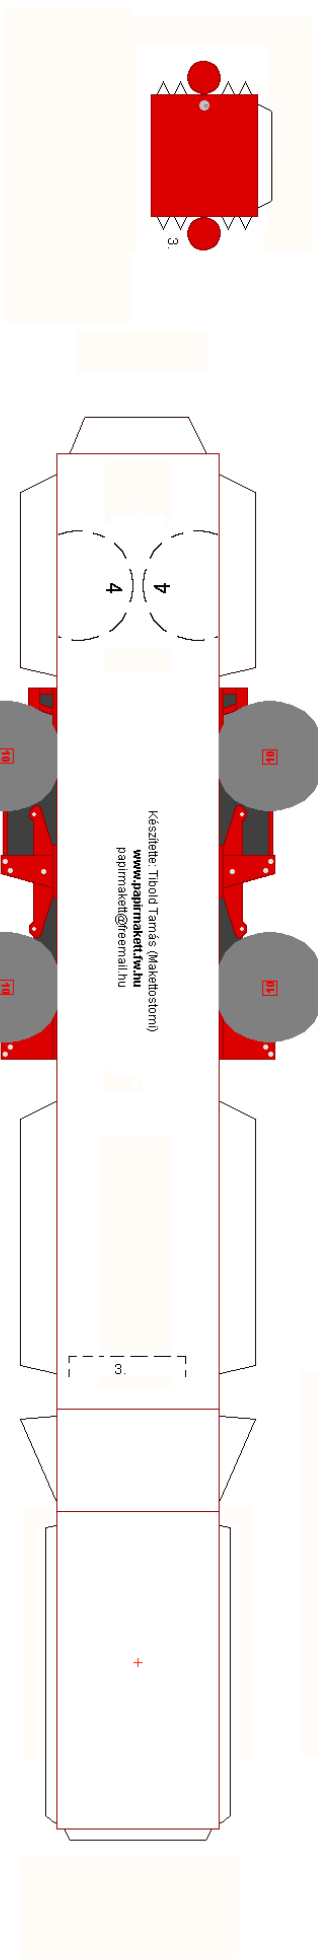

Olvasd el a ragasztási tanácsokat is!

Olvasd el a ragasztási tanácsokat is!

Állítsd a nyílra jelölt vonal mentén
hajtócsiszra, és ragasd a jobb
oldali lampa tartóidra a, a telephely
és a tároló közé!

Átvittél jelölt vonal mentén hajsd vissza
az alsó részre PC-X-el jelölt részt, vagy KI!