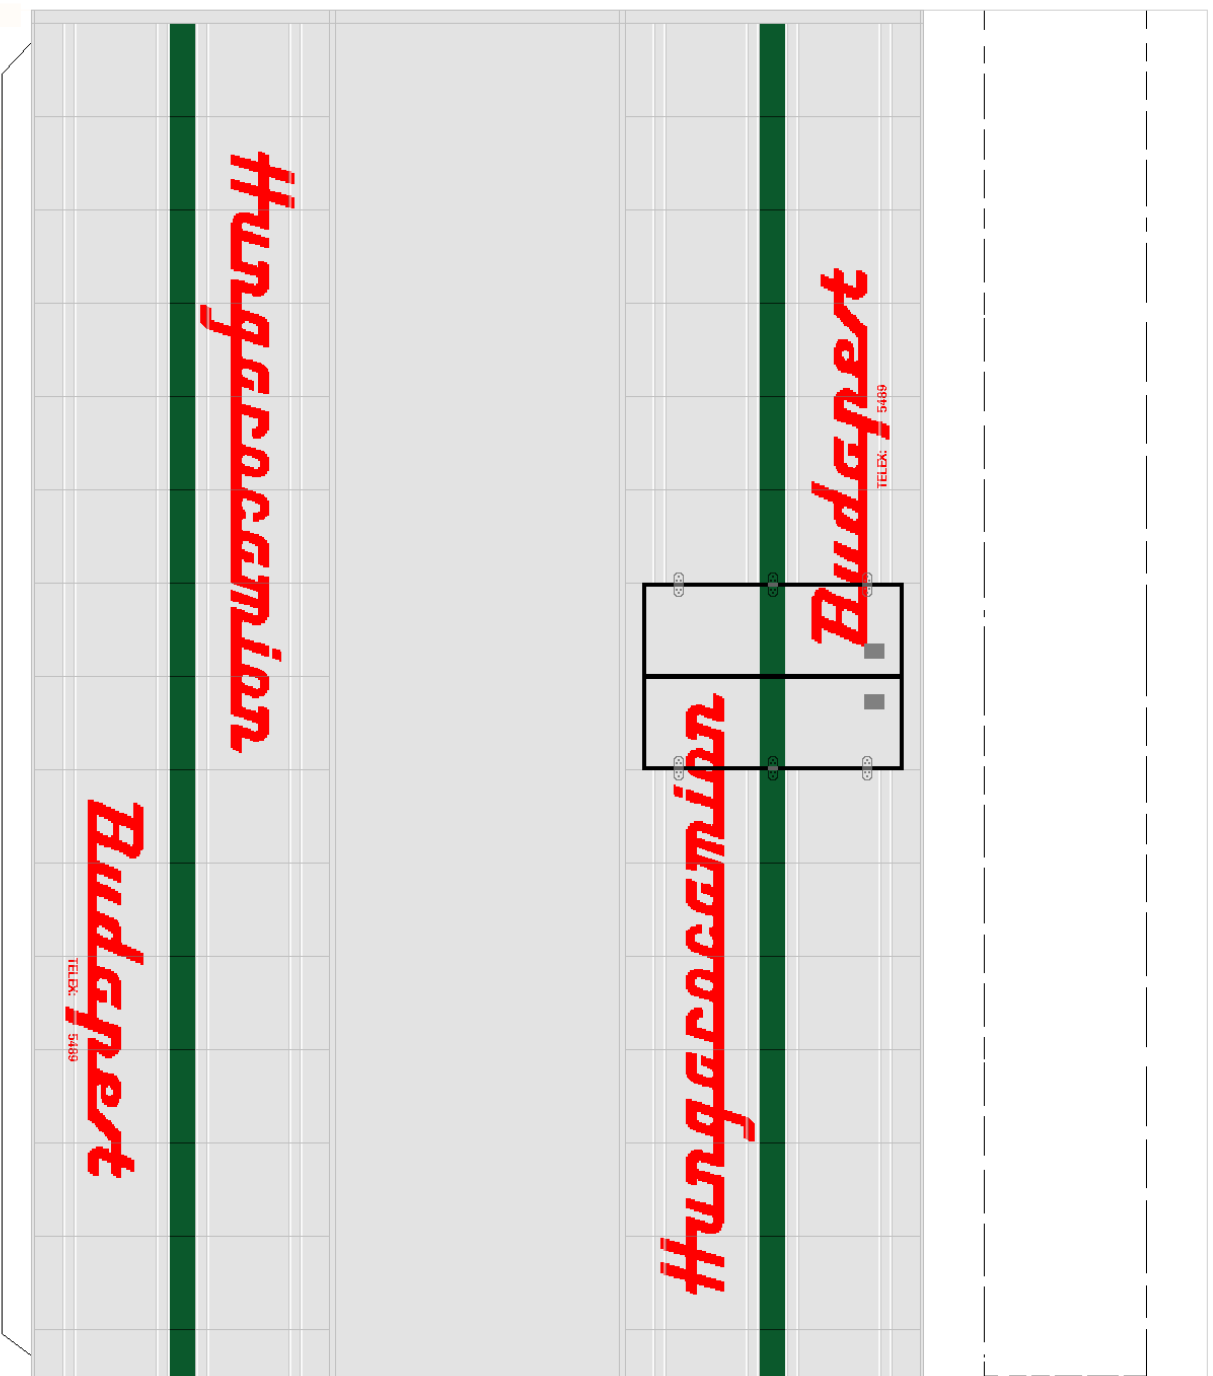

Olvasd el a ragasztási tanácsokat is!

Olvasd el a ragasztási tanácsokat is!

Állítsd a nyílra jelölt vonal mentén
hajtócsiszra, és ragasd a jobb
oldali lampa tartóidra a, a telephely
és a tároló közé!

Átvittél jelölt vonal mentén hajsd vissza
az alsó részre PC-X-el jelölt részt, vagy KI!