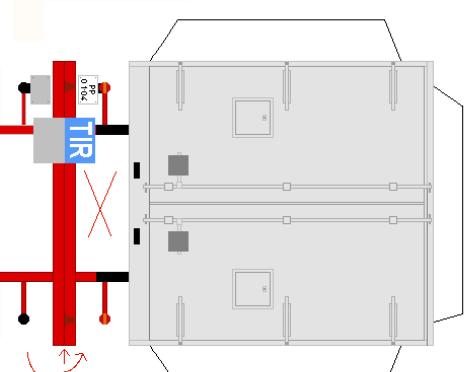

Olvasd el a ragasztási tanácsokat is!

Olvasd el a ragasztási tanácsokat is!

Állítsd a nyílra jelölt vonal mentén
hajtócsiszra, és ragasd a jobb
oldali lampa tartóidra a, a telephely
és a tároló közé!

Átvittél jelölt vonal mentén hajsd vissza
az alsó részre PC-X-el jelölt részt, vagy KI!