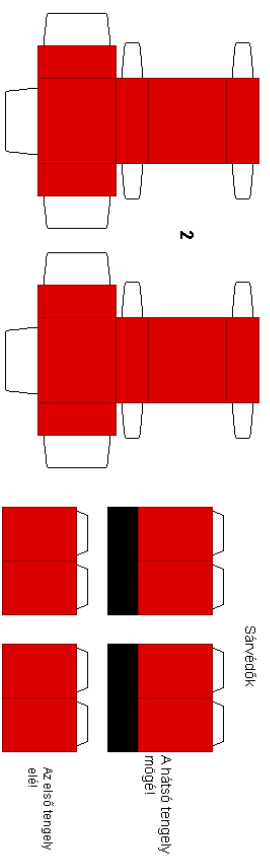

Olvasd el a ragasztási tanácsokat is!

Olvasd el a ragasztási tanácsokat is!

Állítsd a nyílra jelölt vonal mentén
hajtócsiszra, és ragasd a jobb
oldali lampa tartóidra a, a telephely
és a tároló közé!

Átvittél jelölt vonal mentén hajsd vissza
az alsó részre PC-X-el jelölt részt, vagy KI!