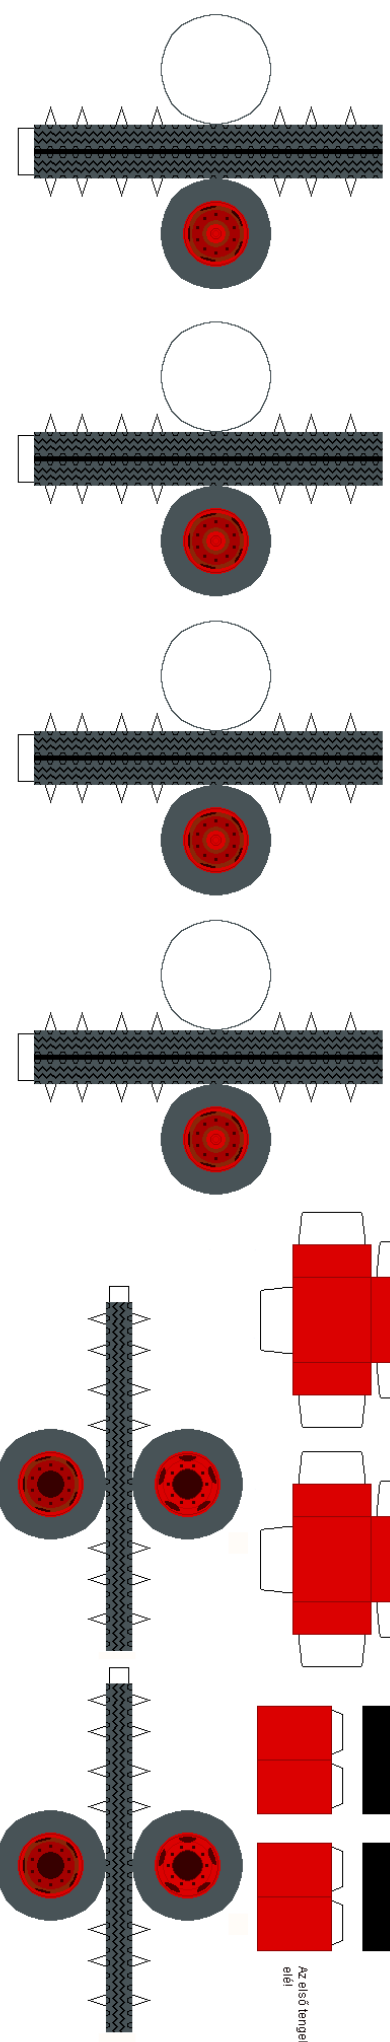

Olvasd el a ragasztási tanácsokat is!

Olvasd el a ragasztási tanácsokat is!

Állítsd a nyílra jelölt vonal mentén
hajtócsiszra, és ragasd a jobb
oldali lampa tartóidra a, a telephely
és a tároló közé!

Átvittél jelölt vonal mentén hajsd vissza
az alsó részre PC-X-el jelölt részt, vagy KI!