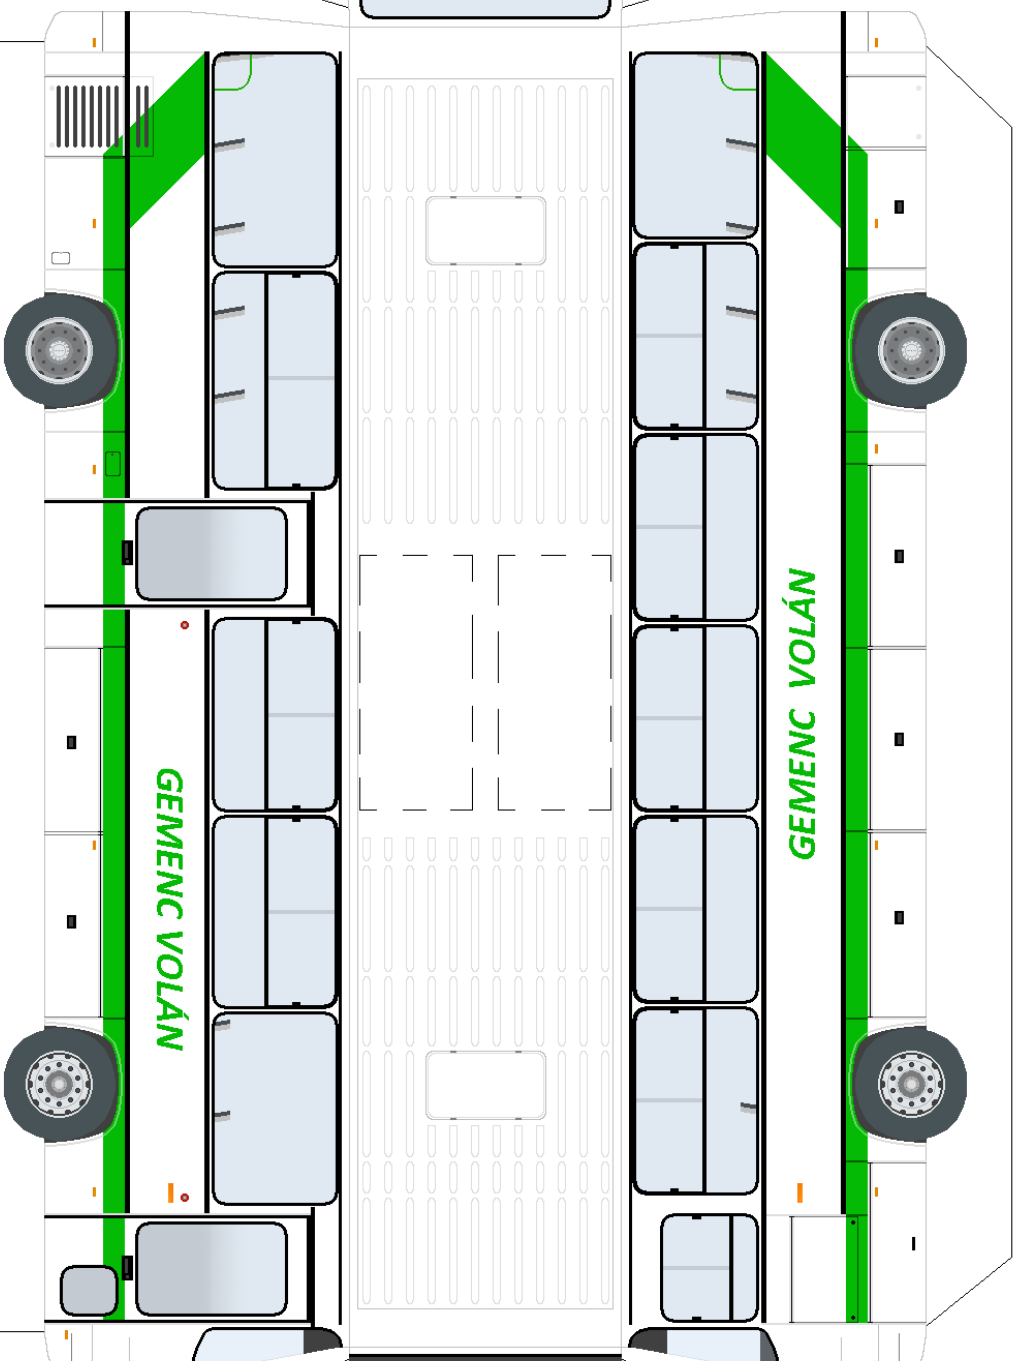

Olvasd el a ragasztási tanácsokat is!

IKARUS - CLASSIC C56

Készítette: Makkostótoni (Tibold Tamás)
www.papirnakettireweb.hu
papirnakett@freemail.hu
papirnakett@vodafone.hu
makkostoni@gmail.com