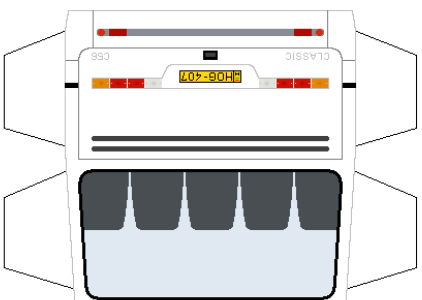

Olvasd el a ragasztási tanácsokat is!

IKARUS - CLASSIC C56

Készítette: Makkostótoni (Tibold Tamás)
www.papirnakettireweb.hu
papirnakett@freemail.hu
papirnakett@vodafone.hu
makkostoni@gmail.com