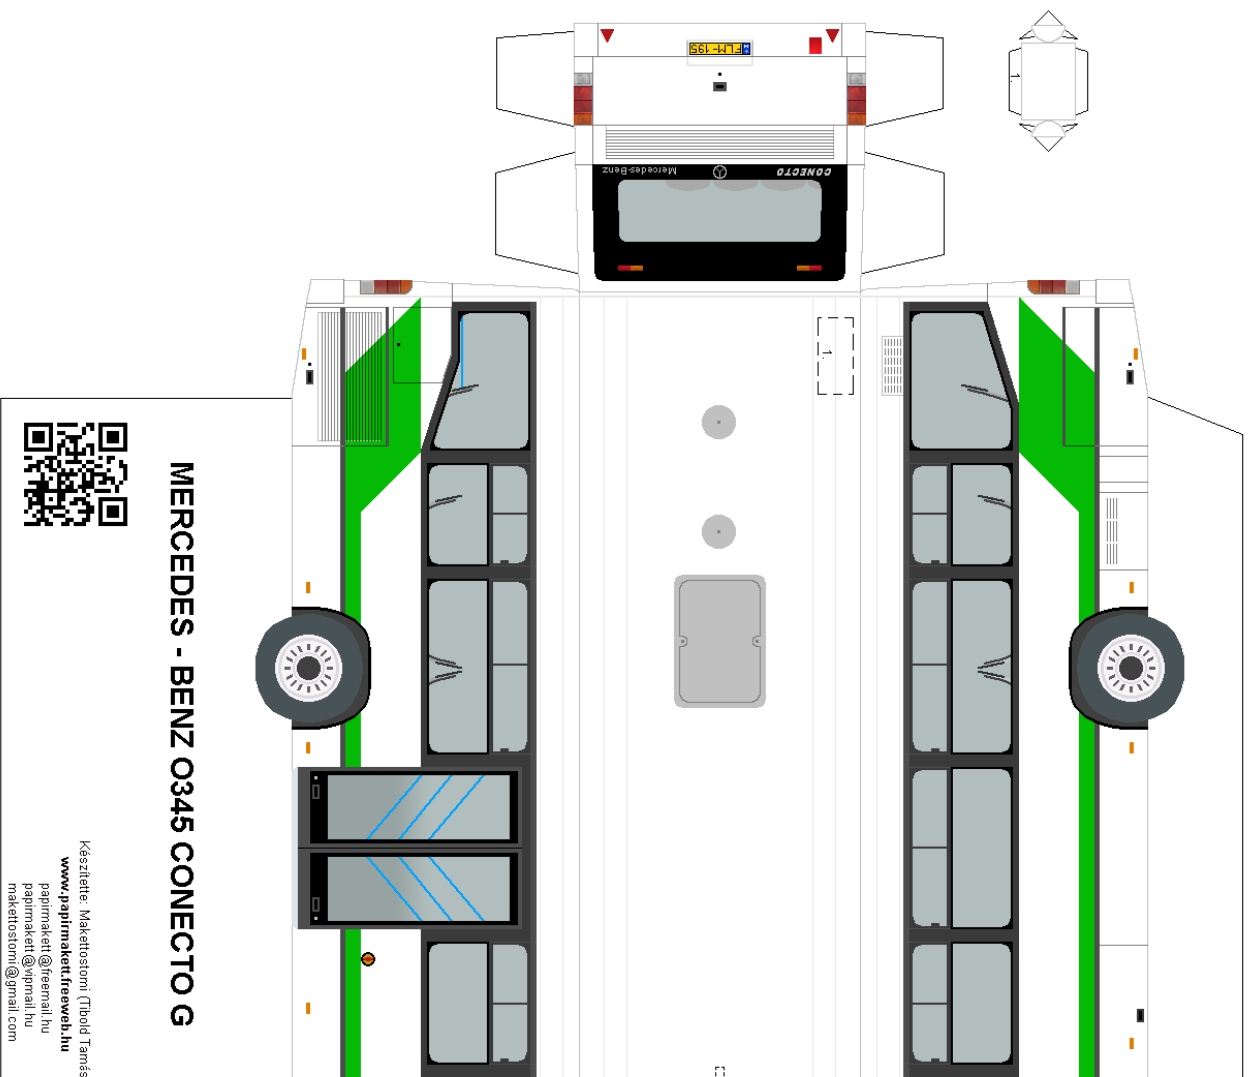

MERCEDES - BENZ O345 CONNECTO G

Készítette: Makkostornai Tibold Tamás
www.papirmakett.hu
papirmakett@freemail.hu
papirmakett@gmail.hu
makkostornai@gmail.com

MERCEDES - BENZ 0345 CONECTO G

Készítette: Maktostom (Tibold Tamás)
www.papimakketfreeweb.hu
papimakket@freemail.hu
papimakket@vipmail.hu
maktostom@gmail.com

**Ha ezzel rakod össze a buszt,
akkor egyenesen fog állni!**

**Ha ezzel rakod össze a buszt,
akkor úgy fog állni, mintha kanyarodnál!**

Eből csinálj egy hengert, és ragaszd a harmonika mölé, a busz központiátlakai