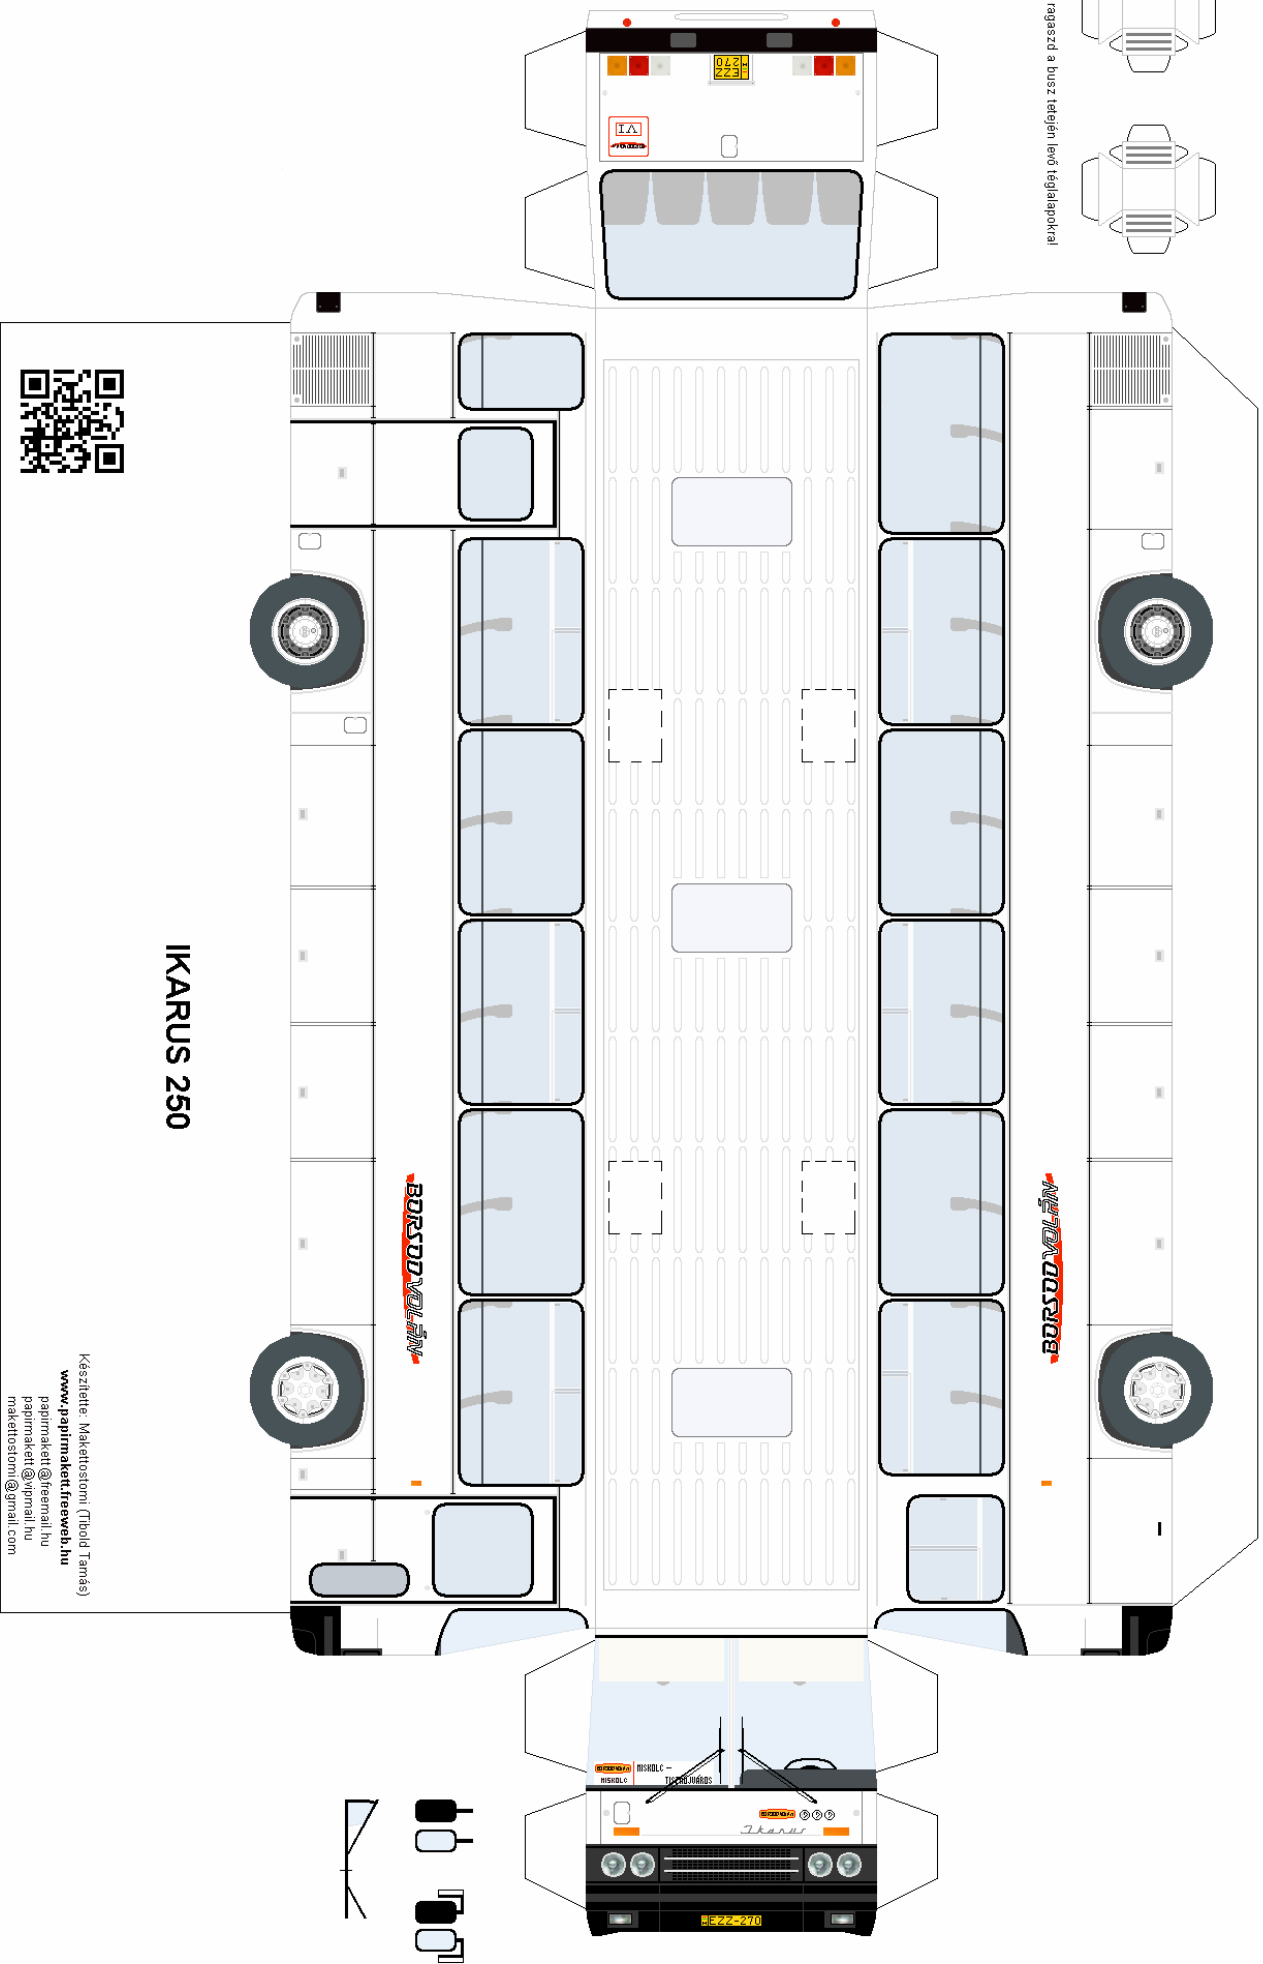

Olvasd el a ragasztási tanácsokat is!

A légzőőröket ragaszd a busz tetején lévő táglalappokrai

IKARUS 250

Készítette: Makettstomni (Tibold Tamás)  
[www.papirmakettreweb.hu](http://www.papirmakettreweb.hu)  
papirmakett@freemail.hu  
papirmakett@vipmail.hu  
makettstomni@gmail.com