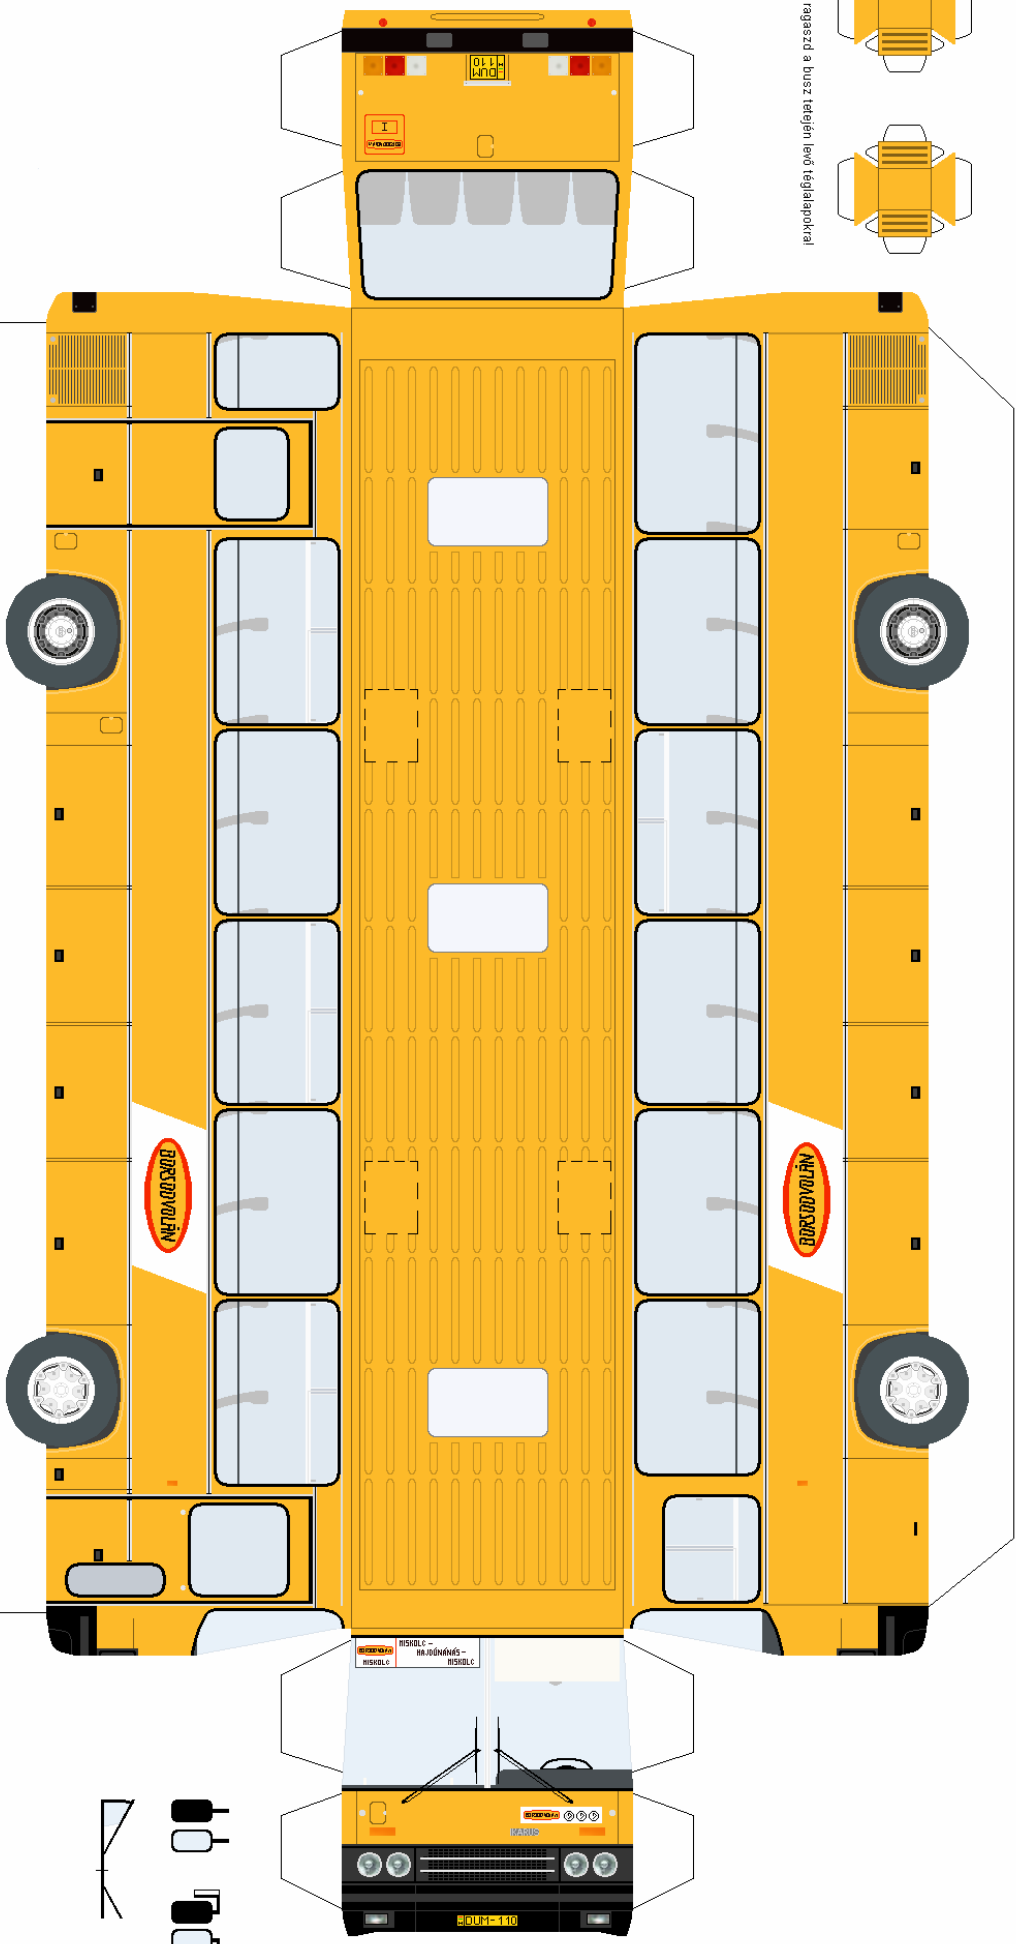

Olvasd el a ragasztási tanácsokat is!

A léghajókat ragaszd a busz tetején levő teglalapokrai

IKARUS 250

Készítette: Makkostornai (Tibold Tamás)
www.papirmakettreweb.hu
papirmakett@freemail.hu
papirmakett@vodafone.hu
makkostornai@gmail.com