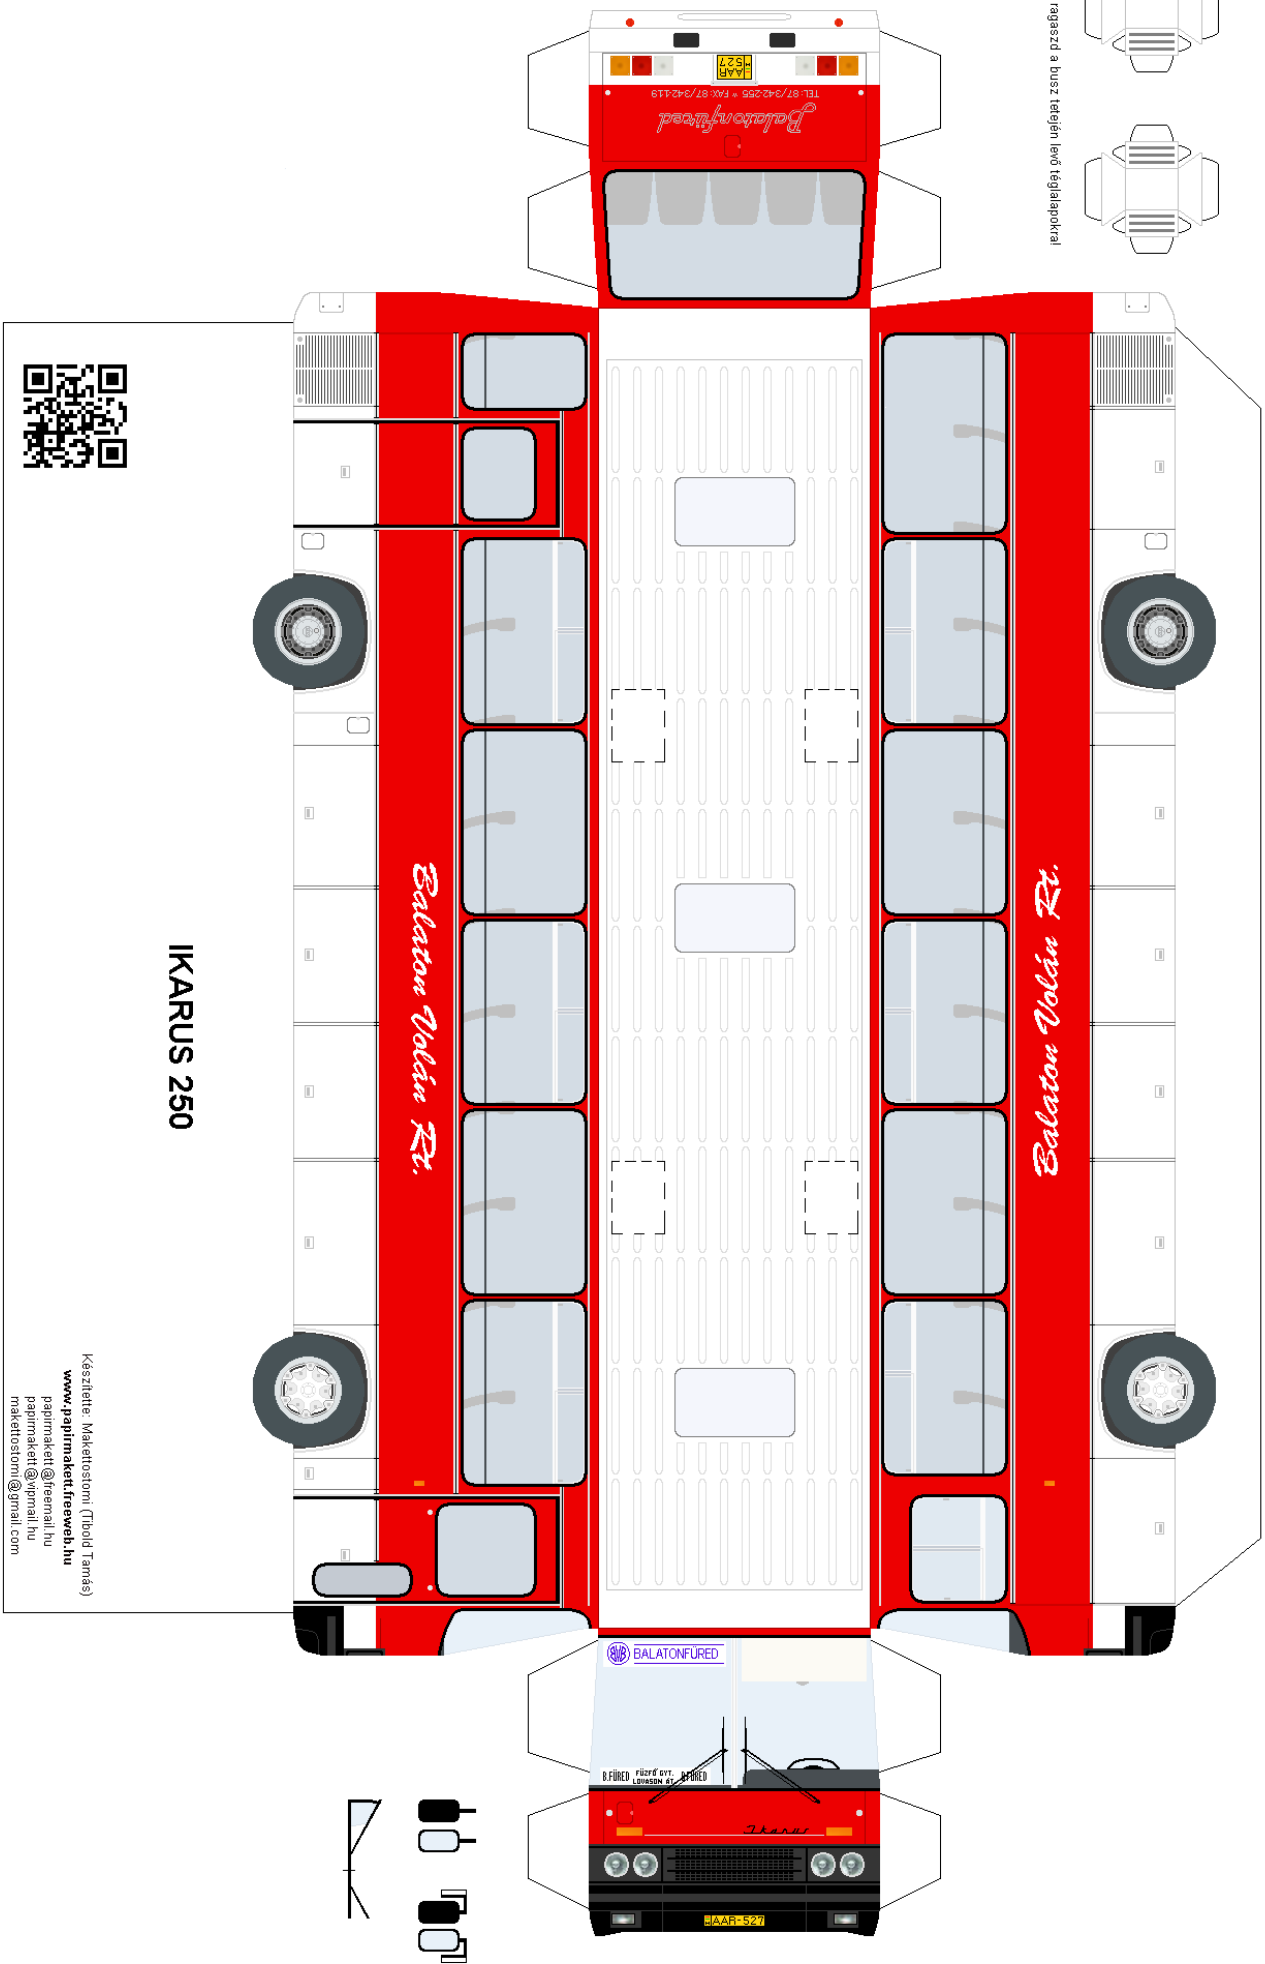

Olvasd el a ragasztási tanácsokat is!

A legelőfordítot ragaszd a busz tetején lévő teglélapokkal

IKARUS 250

Készítette: Makkostótoni (Tibold Tamás)
www.papirnakettireweb.hu
papirnakett@freemail.hu
papirnakett@vipmail.hu
makkostotoni@gmail.com