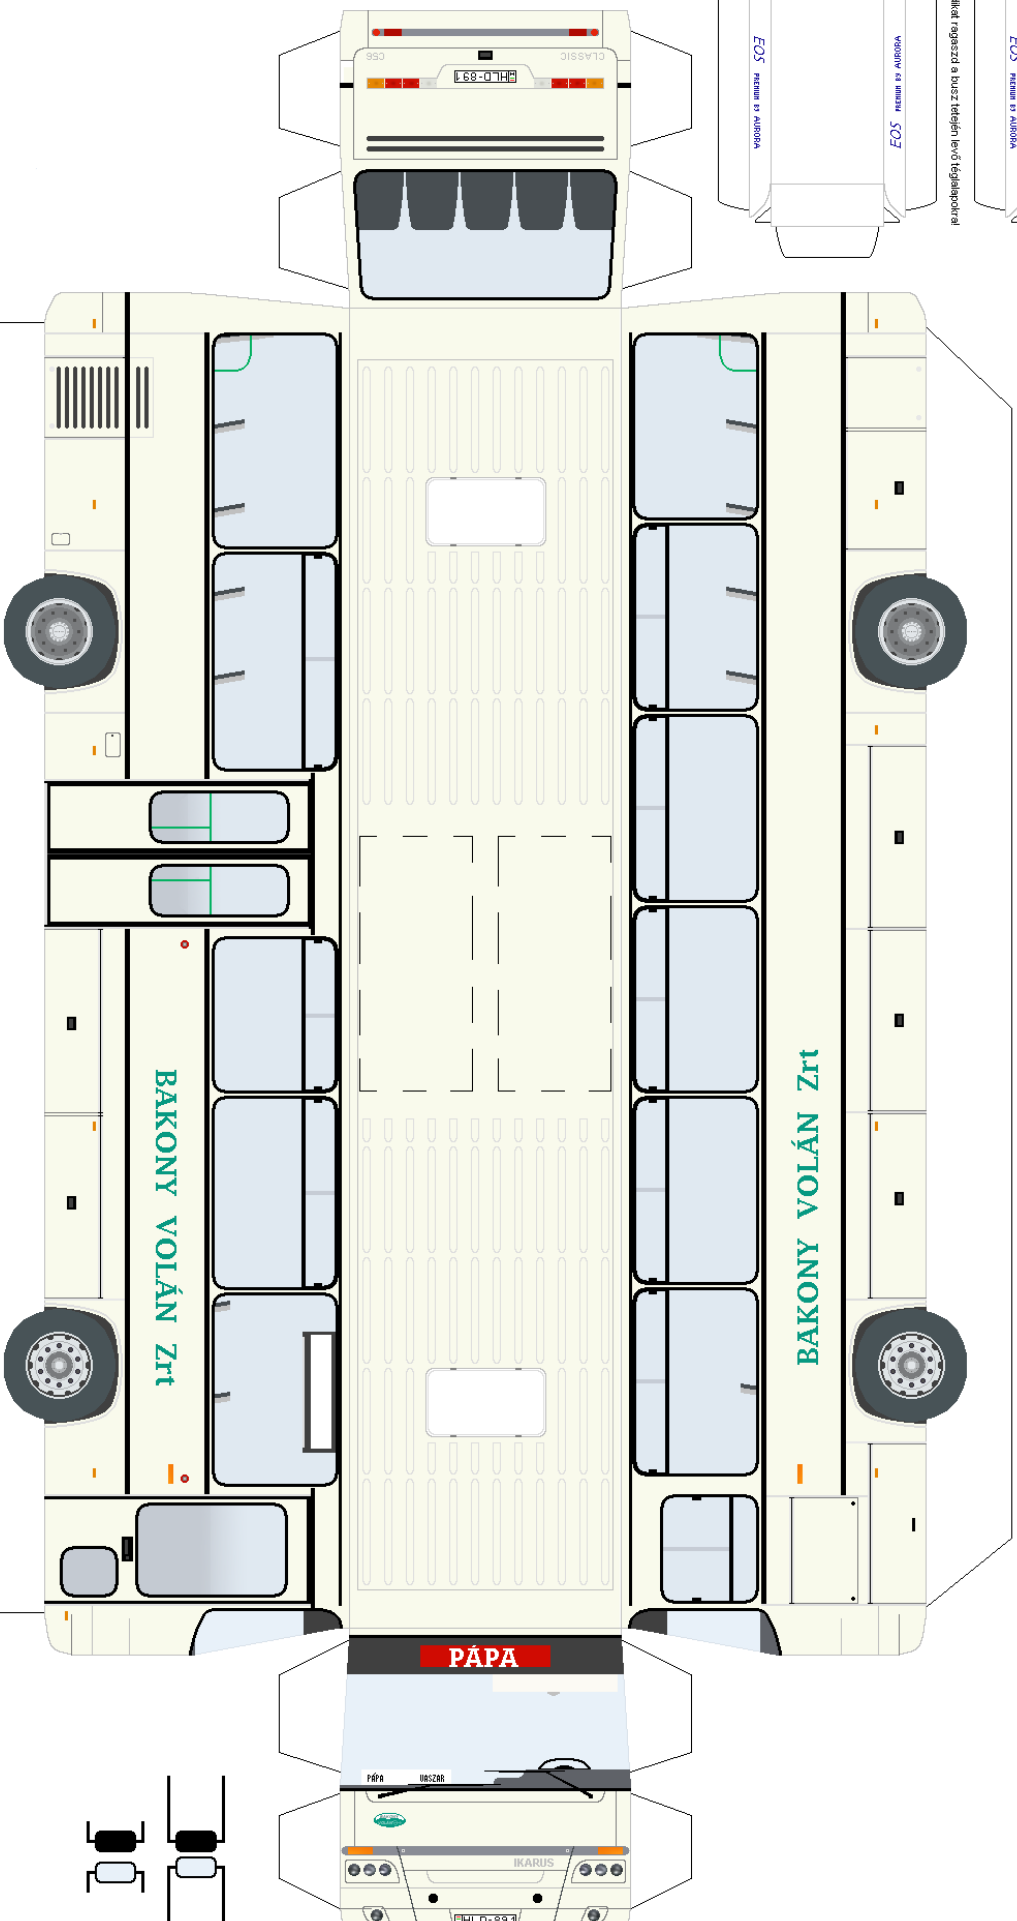

IKARUS - CLASSIC C56

A makettre automatikus szerzői jog érvényes, melynek én vagyok a tulajdonosa!
Ottthon használatra szabadon felhasználható, de árusítása, átadása,
bármilyen részlet felhasználása engedélyköteles!
Ellenkező esetben, jogi úton szerzek érvényt a szerzői jogomnak!!!

Készítette: Makettstomni (Tibold Tamás)
www.papirmakettireweb.hu
papirmakett@freemail.hu
papirmakett@vipmail.hu
makettstomni@gmail.com