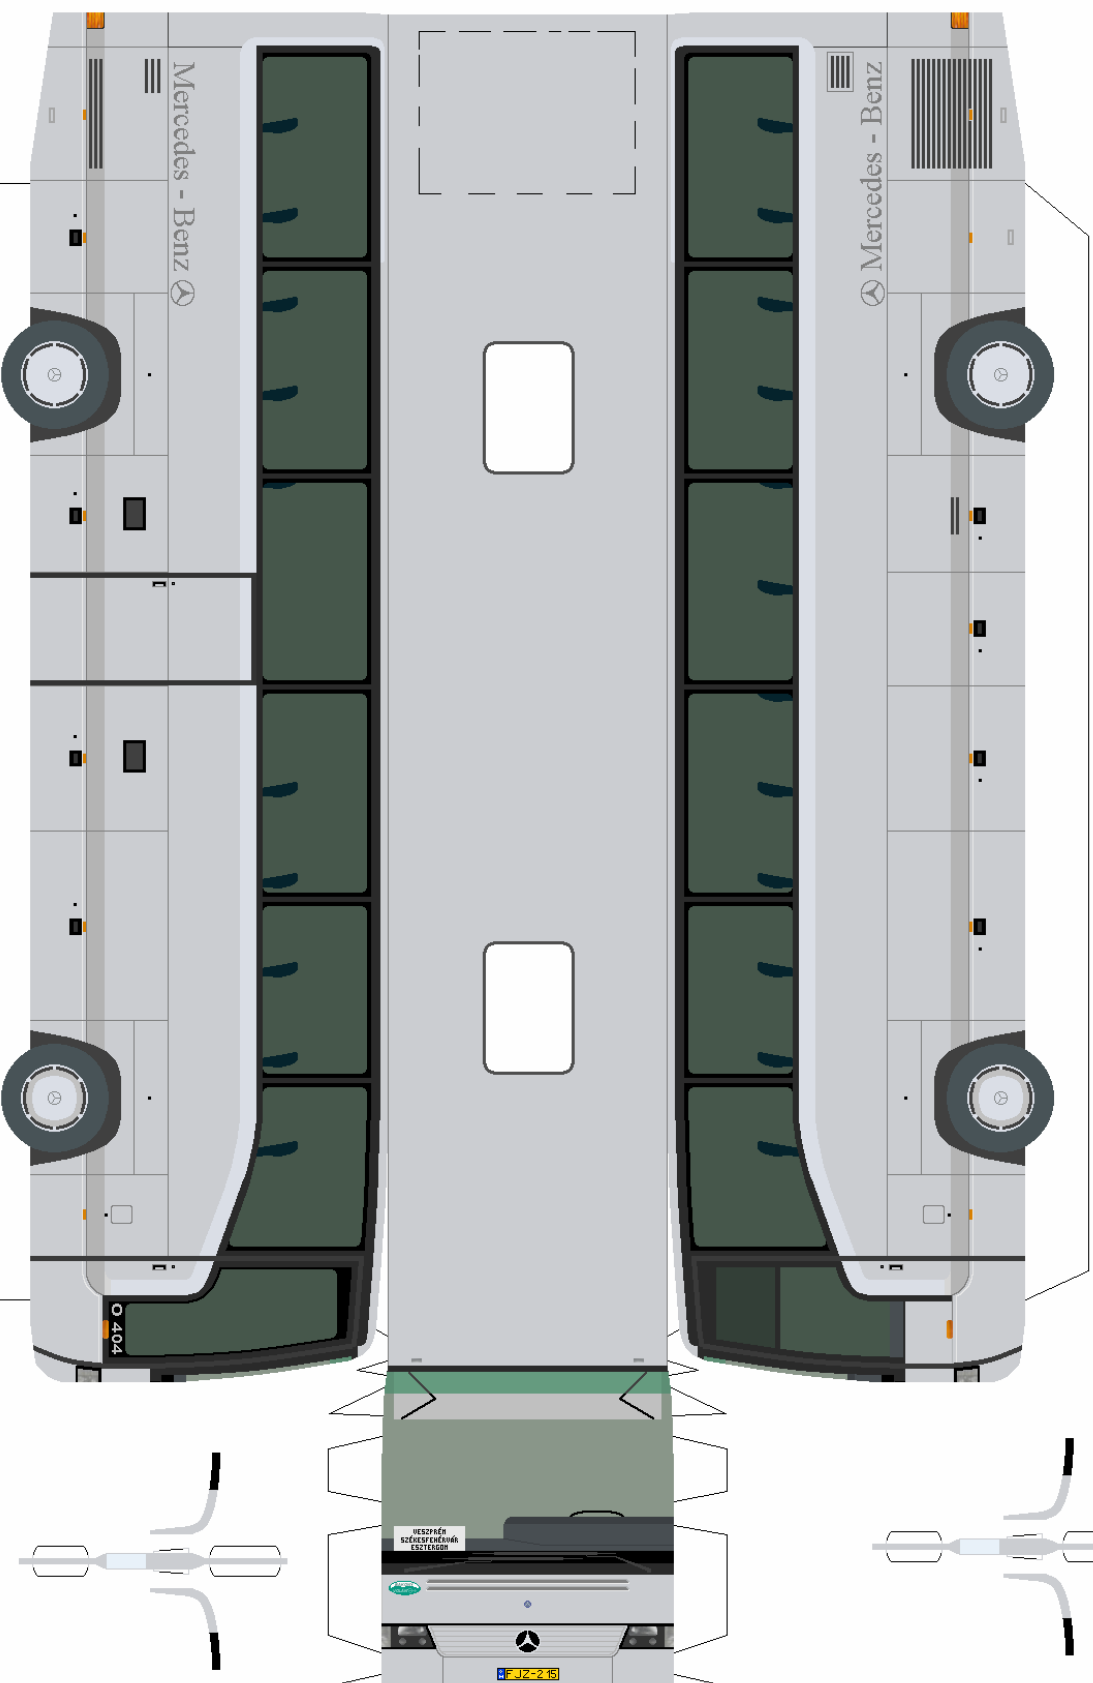

Olvasd el a ragasztási tanácsokat is!

Ezzel a részlet  
hagyd meg  
ragasztási úrnél!

Ez a rész legyen hiál!

**MERCEDES - BENZ O 404**

Készítette: Makettosoni (Tibold Tamás)  
[www.papirmakettfreweb.hu](http://www.papirmakettfreweb.hu)  
papirmakett@gmail.hu  
papirmakett@vymail.hu  
makettosoni@gmail.com

A legkönnyebb ragaszd a busz tetőjén levő szaggatott vonalra!