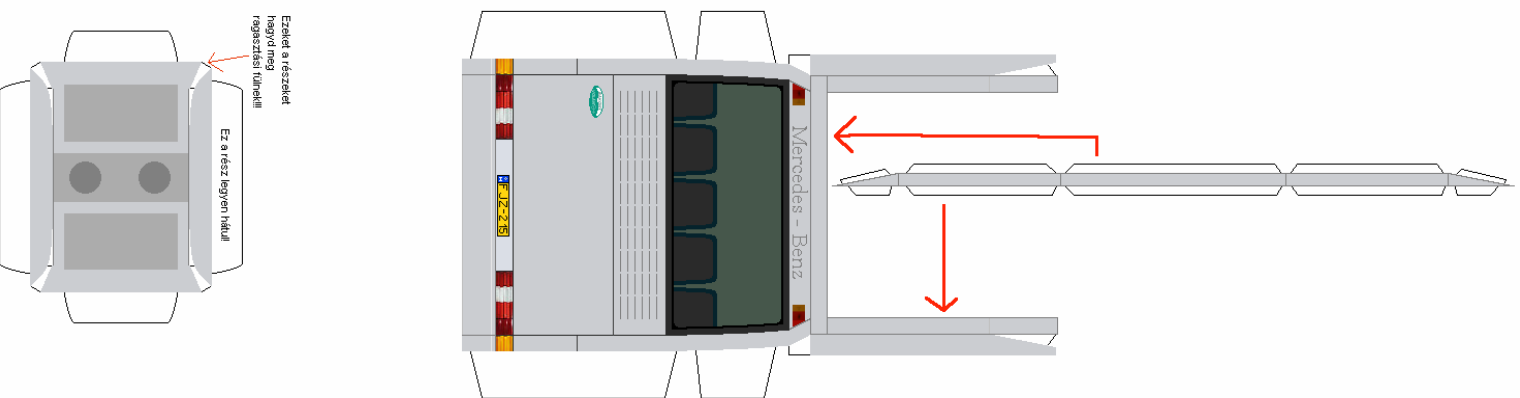

Olvasd el a ragasztási tanácsokat is!

Ezzel a részlet  
hagyd meg  
ragasztási úrnél!

Ez a rész legyen hiál!

**MERCEDES - BENZ O 404**

Készítette: Makettosoni (Tibold Tamás)  
[www.papirmakettfreweb.hu](http://www.papirmakettfreweb.hu)  
papirmakett@gmail.hu  
papirmakett@vymail.hu  
makettosoni@gmail.com

A legkönnyebb ragaszd a busz tetőjén levő szaggatott vonalra!