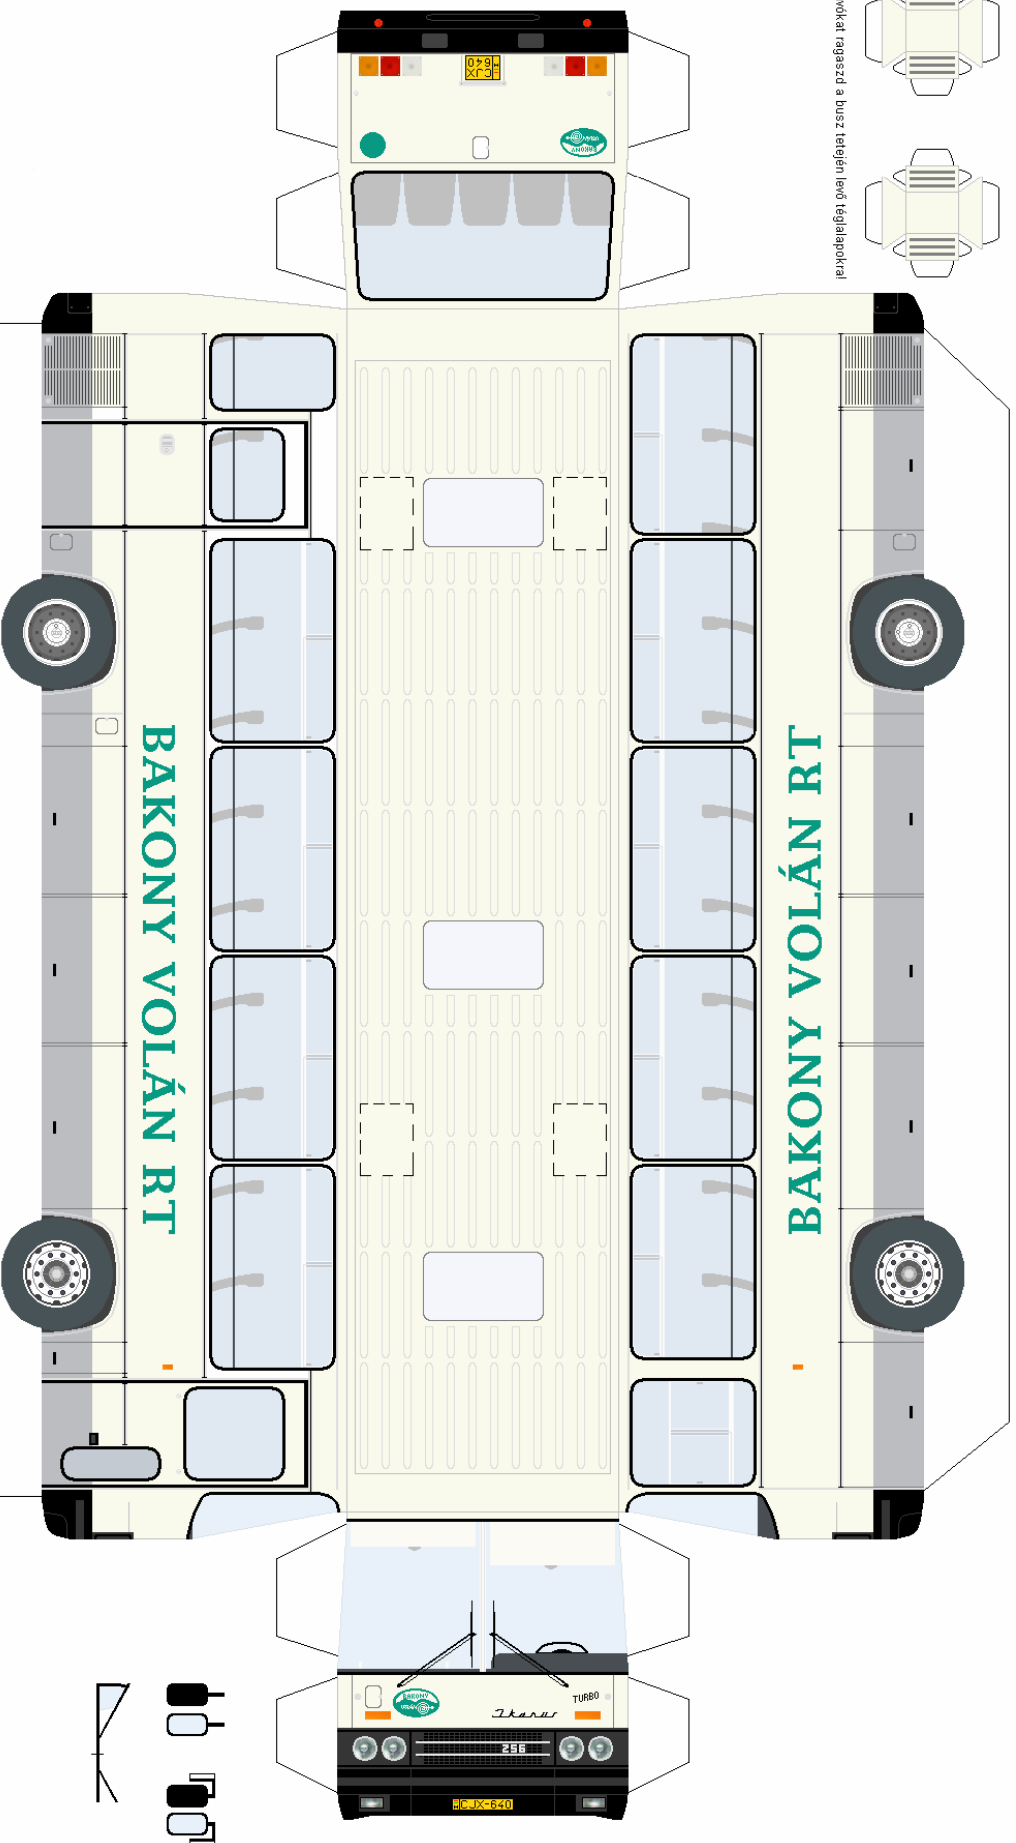

A legfeljebbsőket ragaszd a busz tetején levő téglalapokhoz!

IKARUS 256

A maketta automatikus szerzői jog érvényes, melynek Én vagyok a tulajdonosa!
Otthoni használatra szabadon felhasználható, de árusítása, átadása,
bármilyen részlet felhasználása engedélyköteles!
Elenkező esetben „jogi úton szerzek évenyi” a szerzői jogomakilli