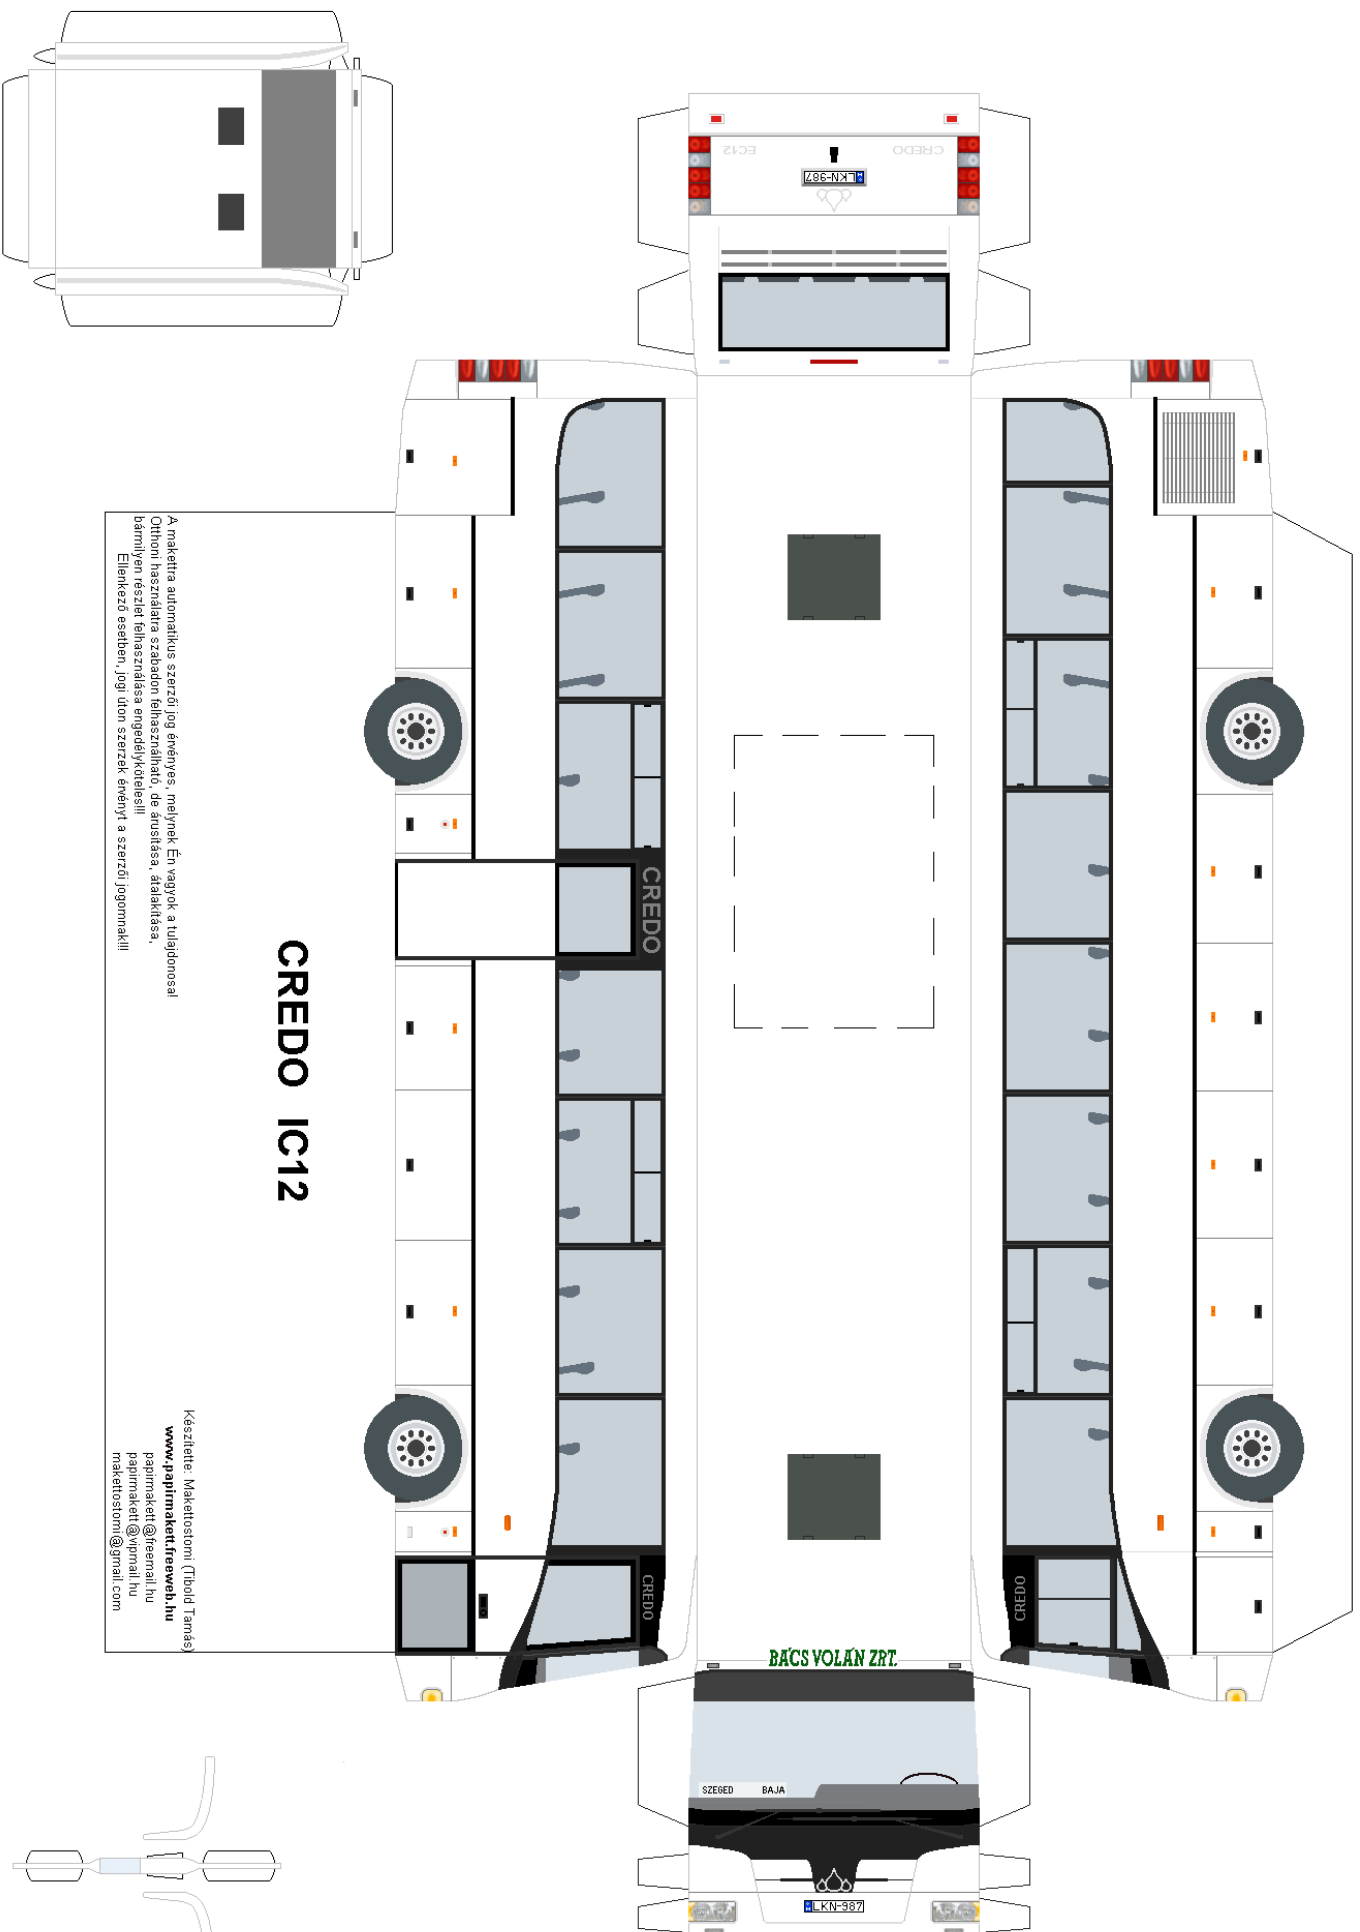

Olvasd el a ragasztási tanácsokat is!

CREDO IC12

A maketta automatikus szerzői jog érvényes, melynek En vagyok a tulajdonosa!
Ohvitni használatra szabadon felhasználható, de árusítása, átalakítása,
bármilyen részlet felhasználása engedélyköteles!!!
Ellenkező esetben, jogi dton szerzek érvényt a szerzői jogomakilli

Készítette: Makettosíromi (Thold) Tamás
www.papimakkettfreeszevb.hu
papimakkett@gmail.hu
papimakkett@gmail.hu
makettosrom@gmail.com

A legkondit ragaszd
a busz tetején lévő
szaggatott vonalra!