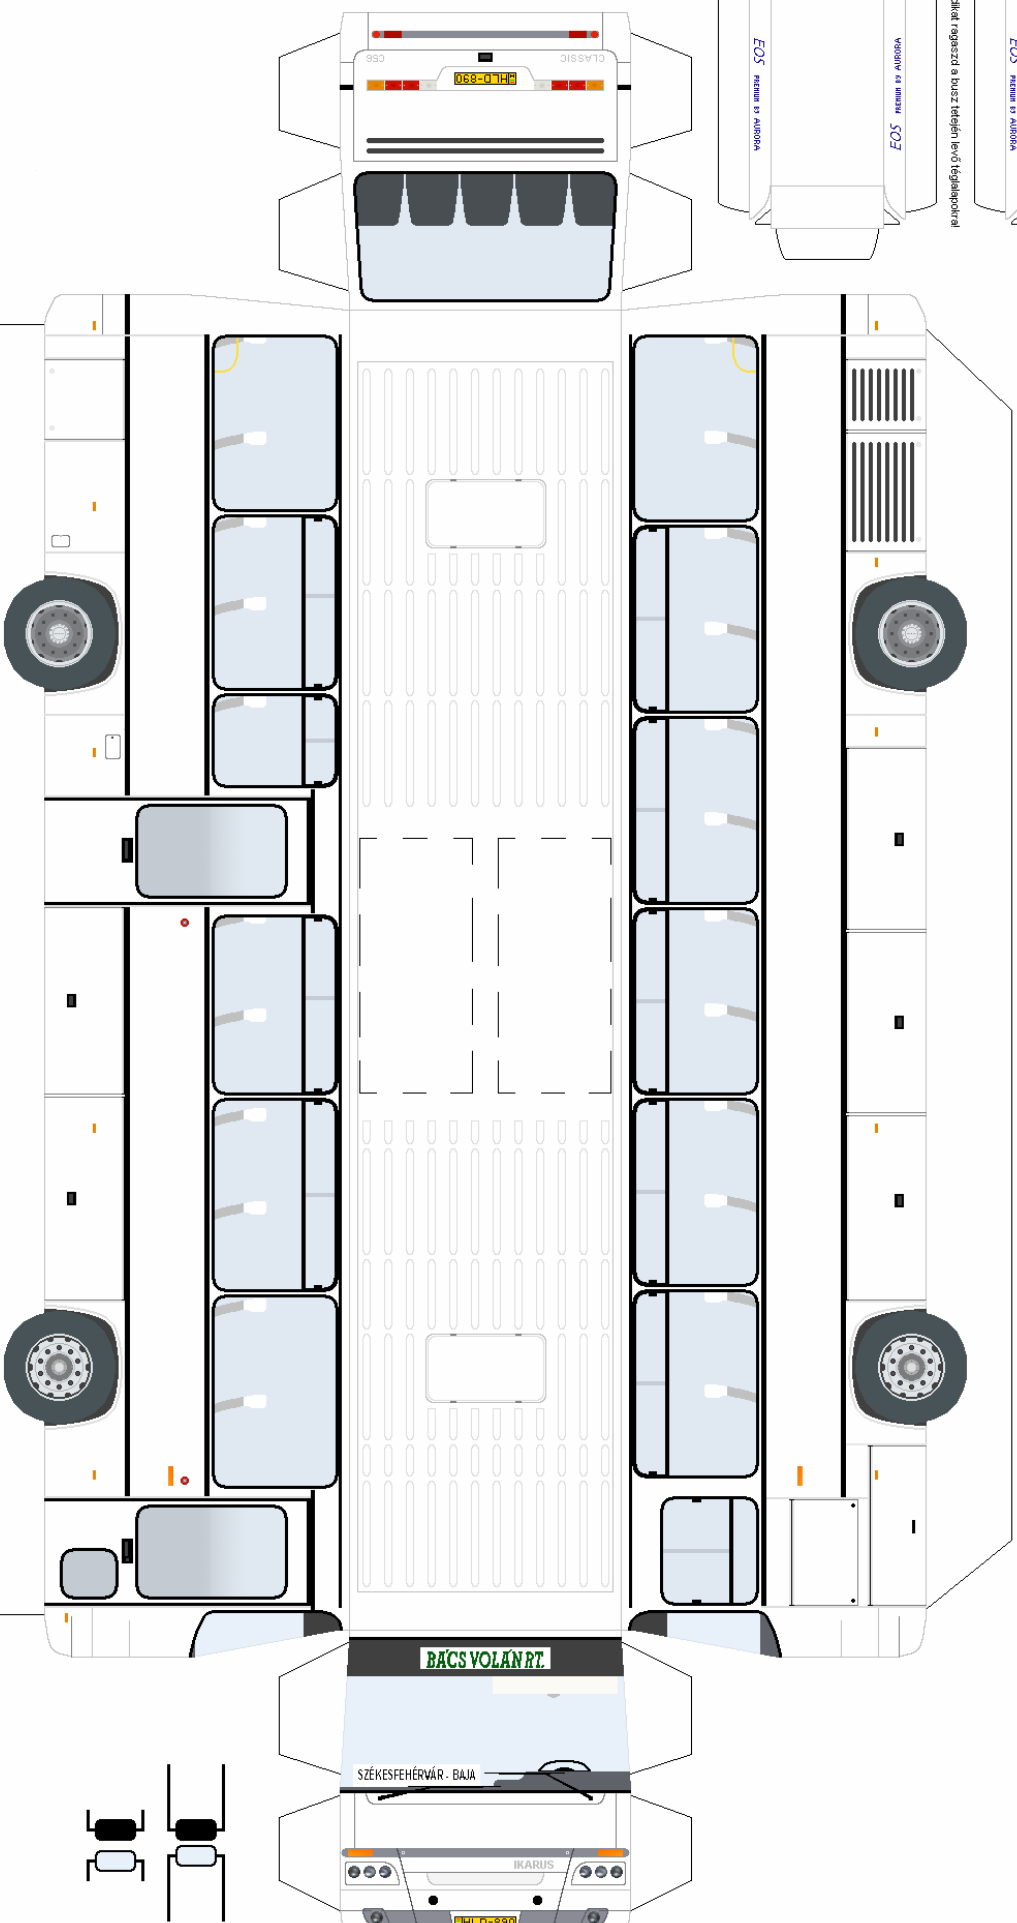

Olvasd el a ragasztási tanácsokat is!

A lapfordítást ragaszd a busz tetején lévő fegyélpórral

IKARUS - CLASSIC C56

A makettre automatikus szerzői jog érvényes, melynek én vagyok a tulajdonosa!
Ottthon használatra szabadon felhasználható, de árusítása, átadása,
bármilyen részlet felhasználása engedélyköteles!
Ellenkező esetben, jogi úton szerzek érvényt a szerzői jogomakill!