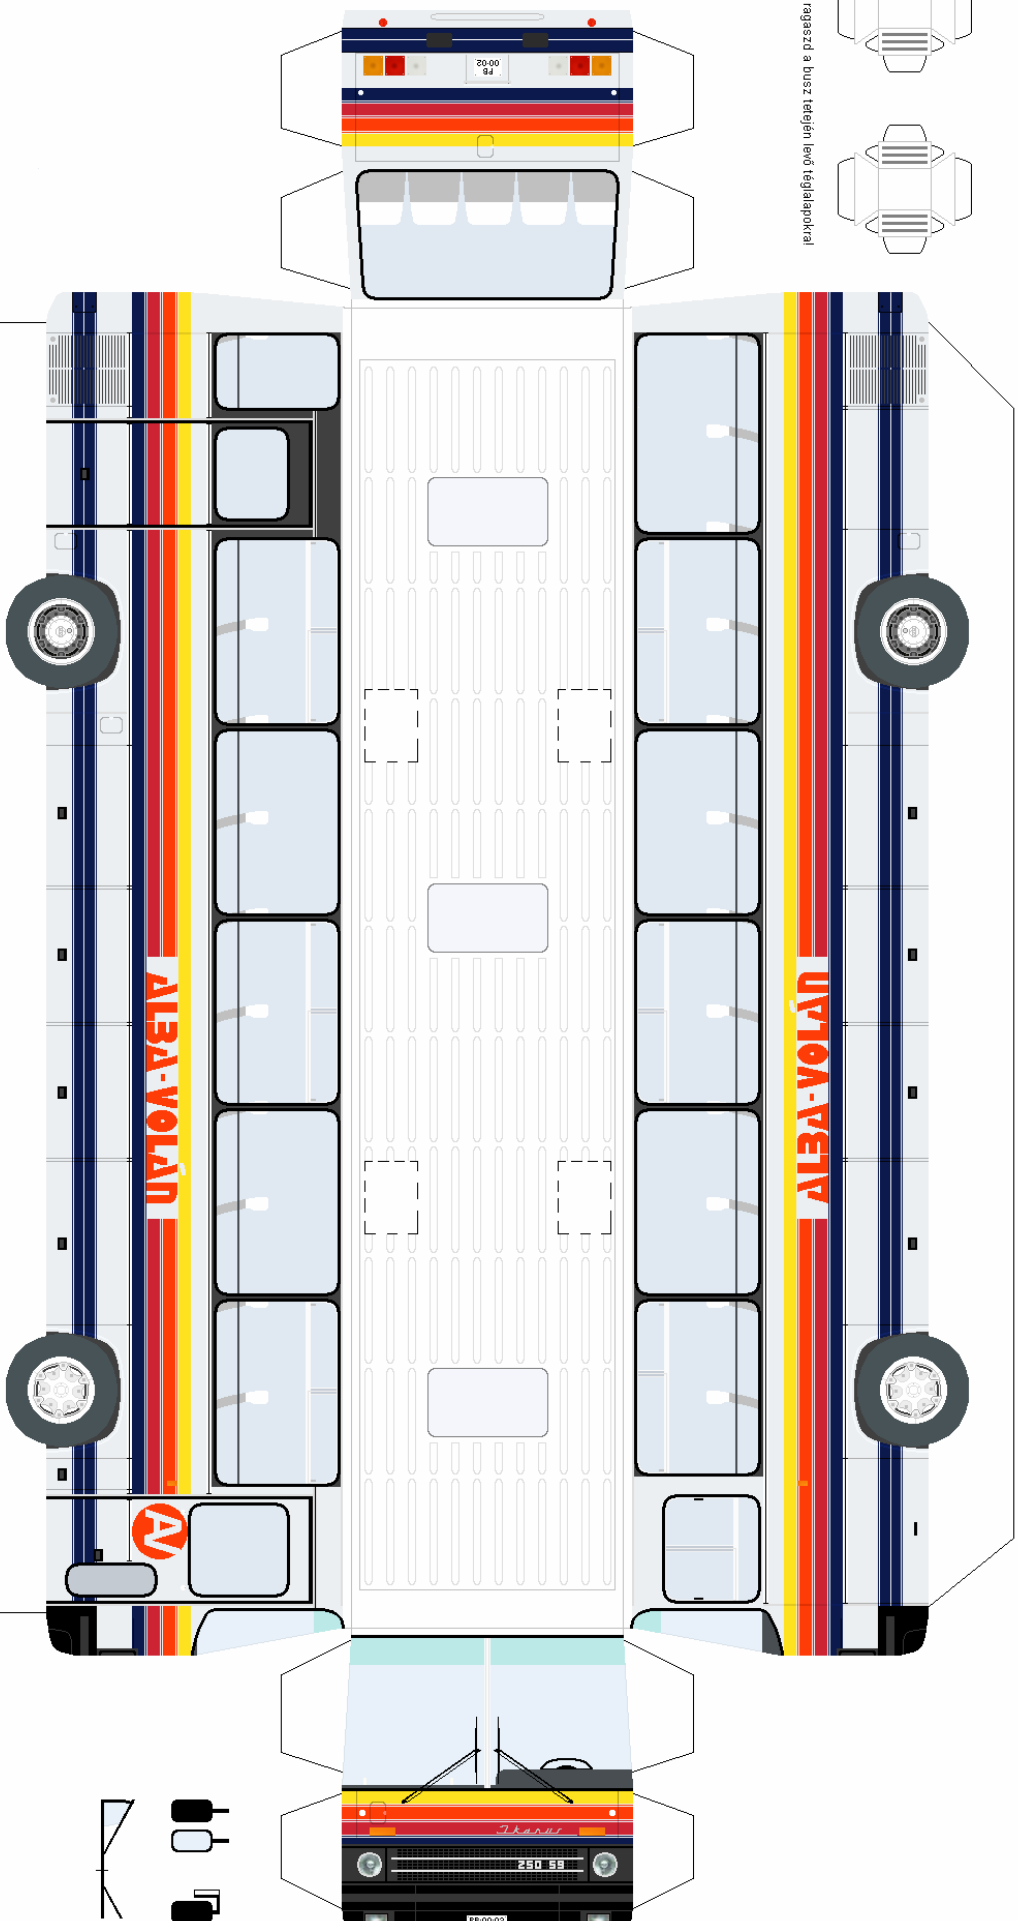

Olvasd el a ragasztási tanácsokat is!

A légződíszeket ragaszd a busz tetején lévő teglőlapokra!

IKARUS 250

A makettra automatikus szerzői jog érvényes, melynek én vagyok a tulajdonosa!
Ottthon használatra szabadon felhasználható, de árusítása, átadása,
bármilyen részlet felhasználása engedélyköteles!
Ellenkező esetben, jogi úton szerzek érvényt a szerzői jogomnak!!!