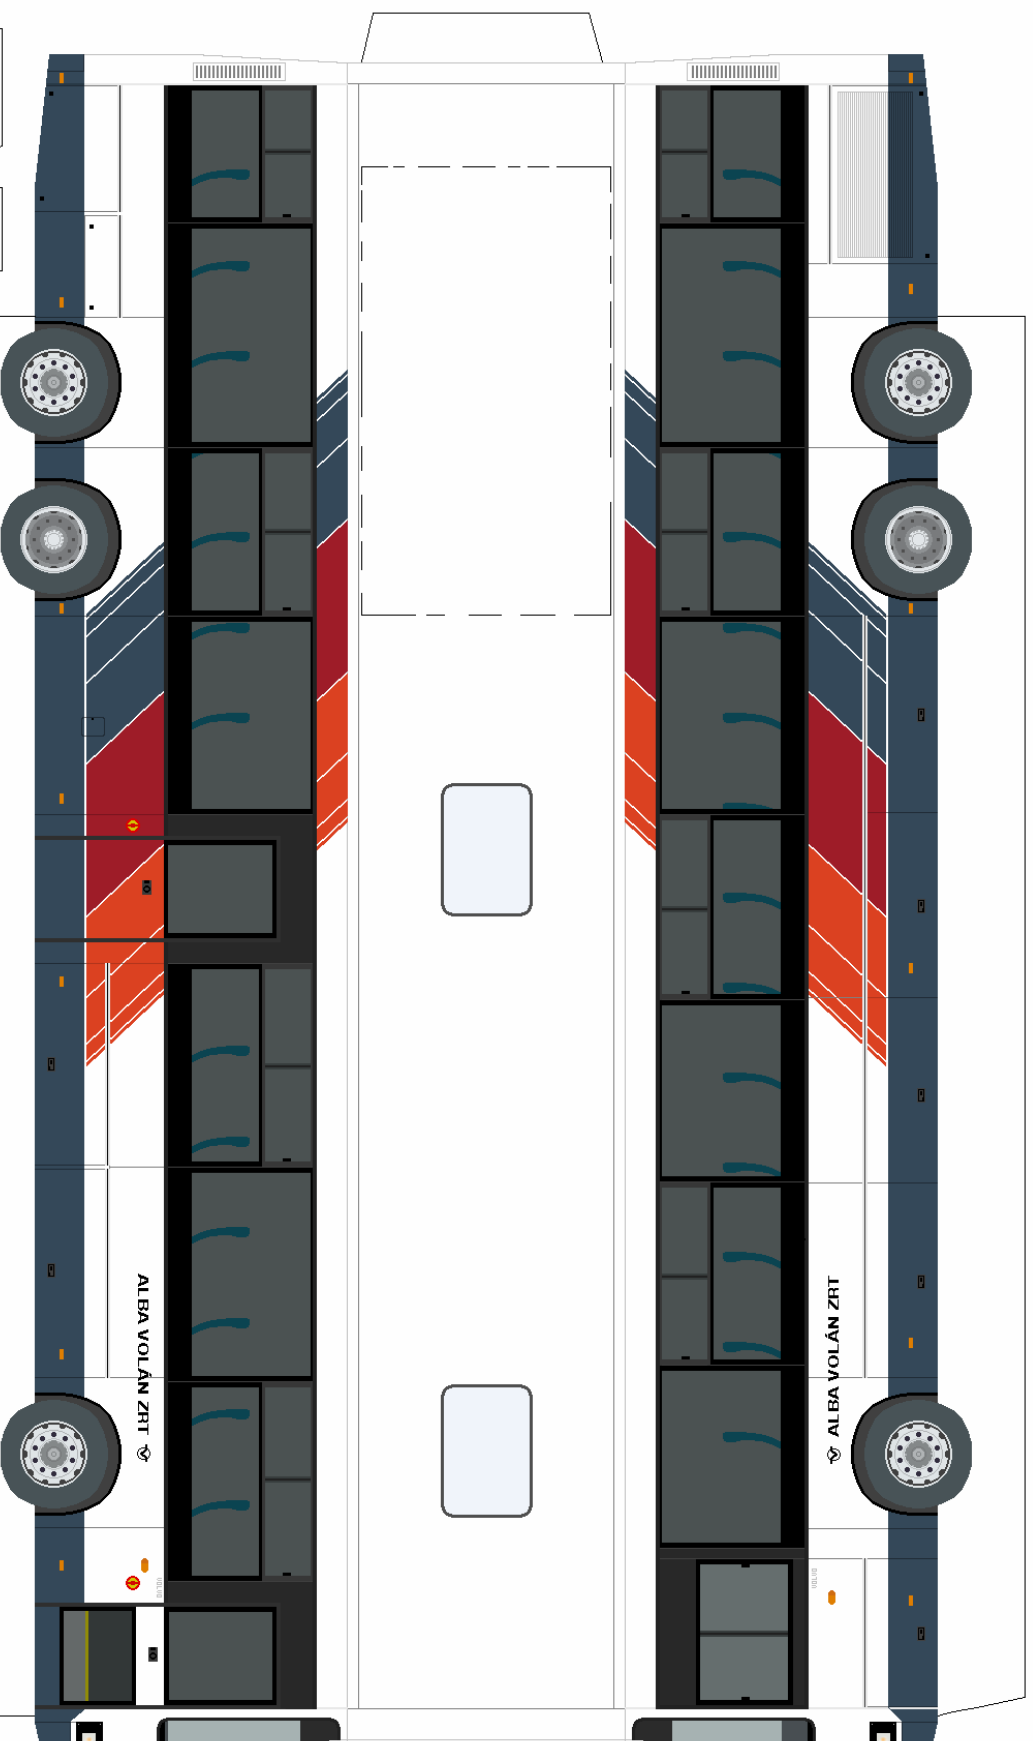

Olvasd el a ragasztási tanácsokat is!

VOLVO ALFABUSZ REGIO

A maketta automatikus szerzői jog érvényes, melynek én vagyok a tulajdonosa!
Otthon használatra szabadon felhasználható, de árusítása, átadása,
bármilyen részlet felhasználása engedélyköteles!
Ellenkező esetben, jog úton szerzek érvényt a szerzői jogomakill!

Készítette: Makettostomi (Tibold) Tamás
www.papimakettfreeweb.hu
papimakett@freemail.hu
papimakett@vipmail.hu
makettostomi@gmail.com

A legkondi ragaszd a busz tetején levő szaggatott vonalra!