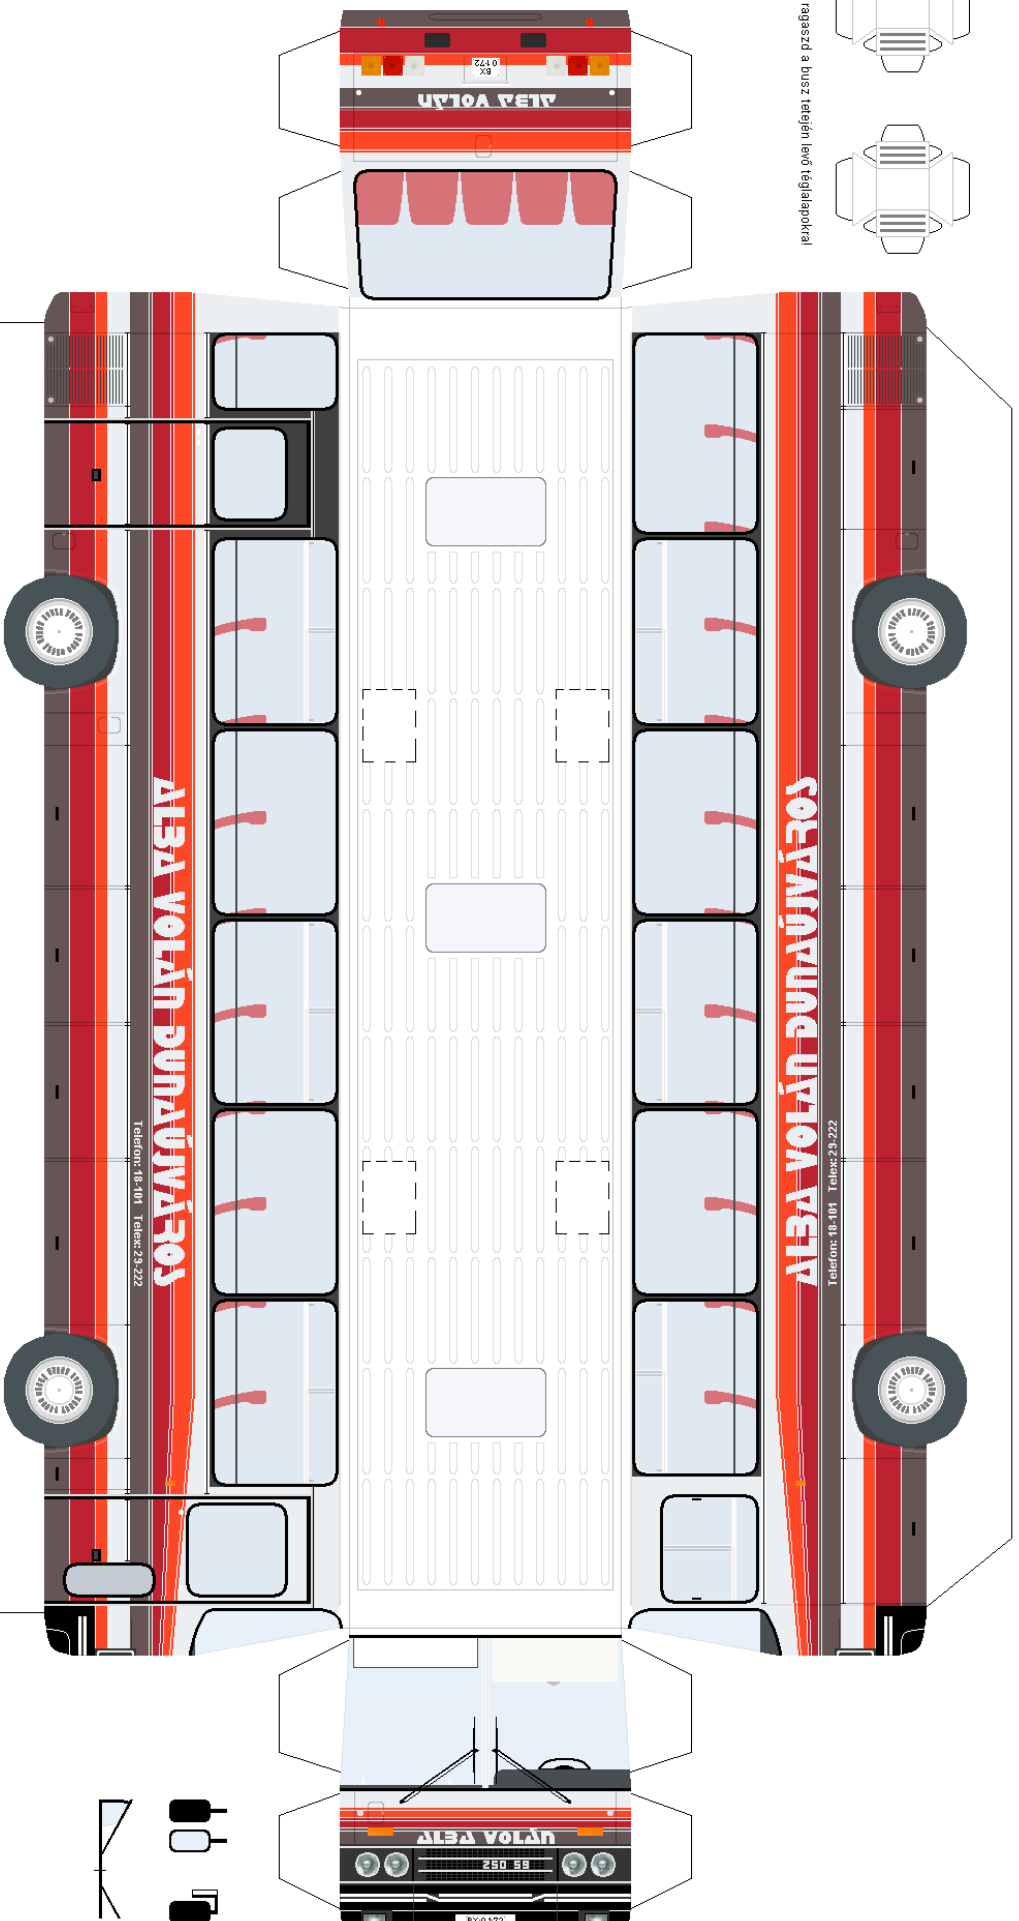

Olvasd el a ragasztási tanácsokat is!

A légzőőröket ragaszd a busz tetején lévő téglalapokrai

IKARUS 250

A makettre automatikus szerzői jog érvényes, melynek én vagyok a tulajdonosa!
Ottthon használatra szabadon felhasználható, de árusítása, átadása,
bármilyen részlet felhasználása engedélyköteles!
Ellenkező esetben, jogi úton szerzek érvényt a szerzői jogomakill!