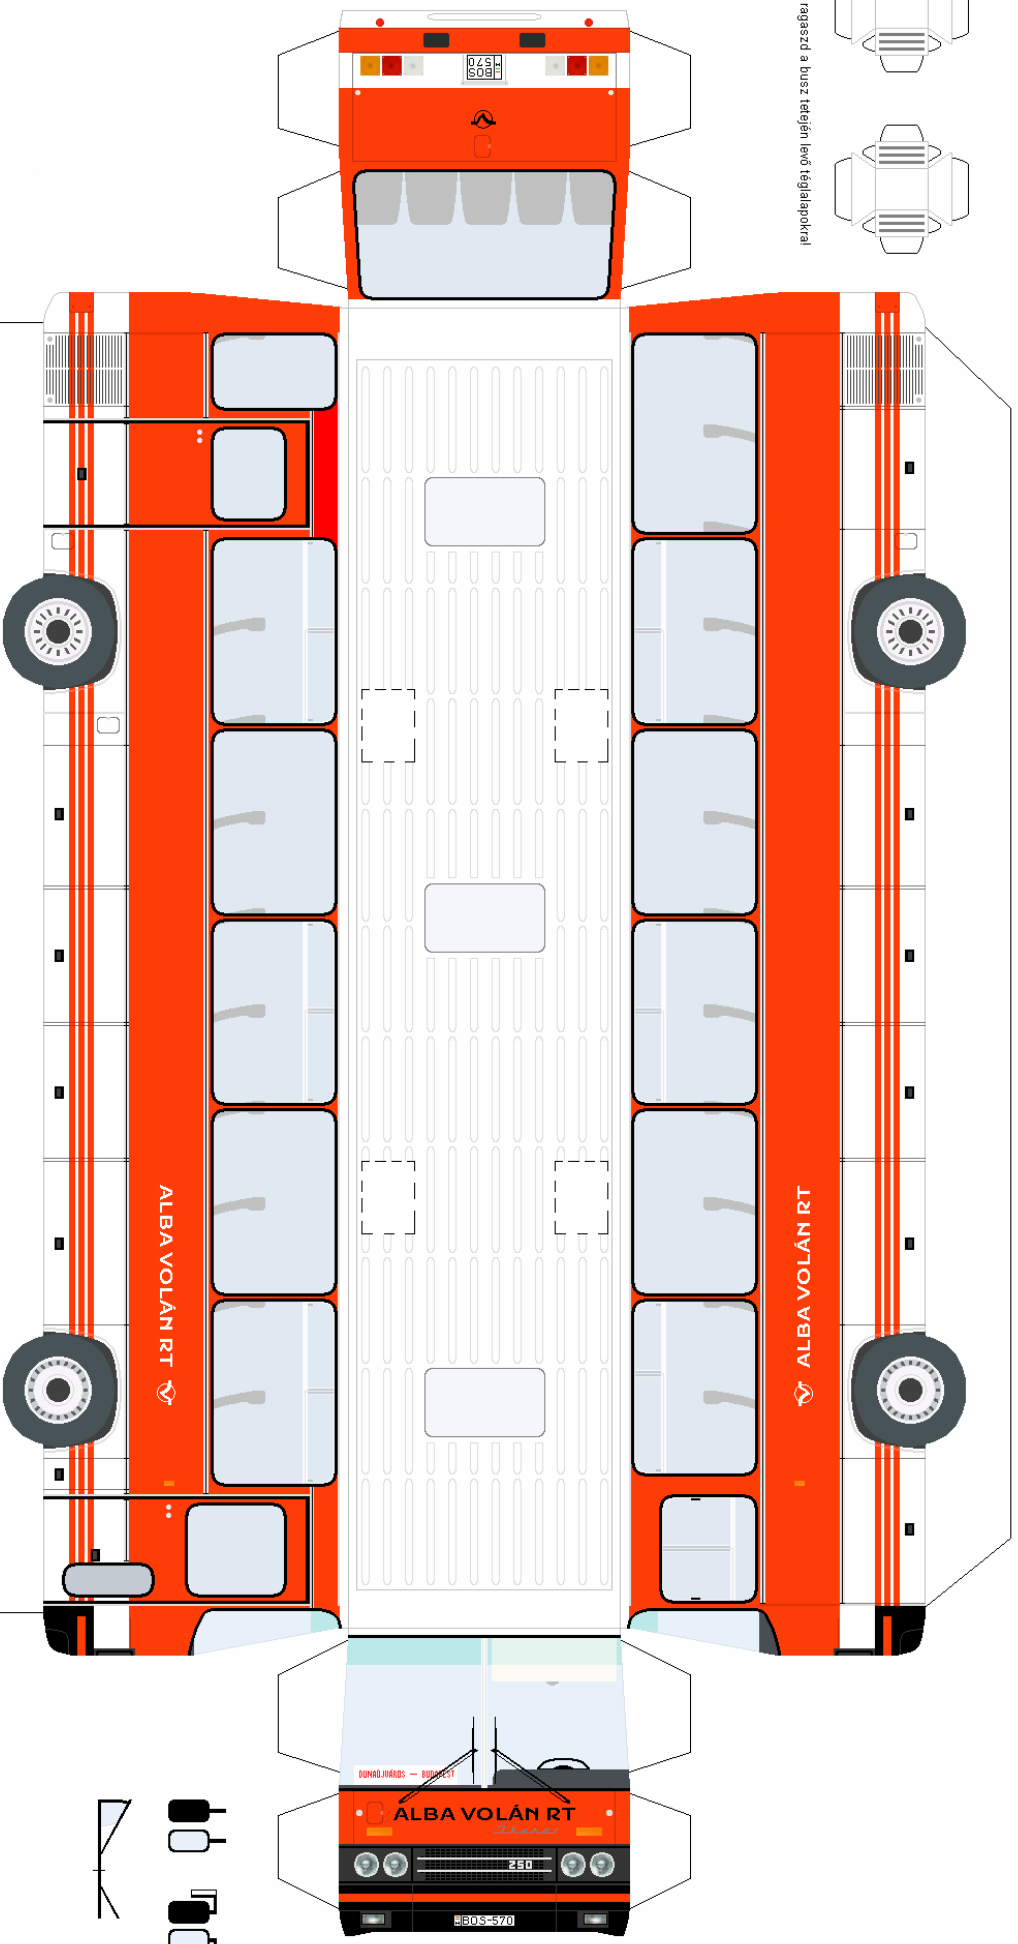

Olvasd el a ragasztási tanácsokat is!

A légzőrőkéket ragaszd a busz tetején lévő teglélapokra!

IKARUS 250

A makettre automatikus szerzői jog érvényes, melynek én vagyok a tulajdonosa!
Ottthon használatra szabadon felhasználható, de árusítása, átadása,
bármilyen részlet felhasználása engedélyköteles!
Ellenkező esetben, jogi úton szerzek érvényt a szerzői jogomnak!!!