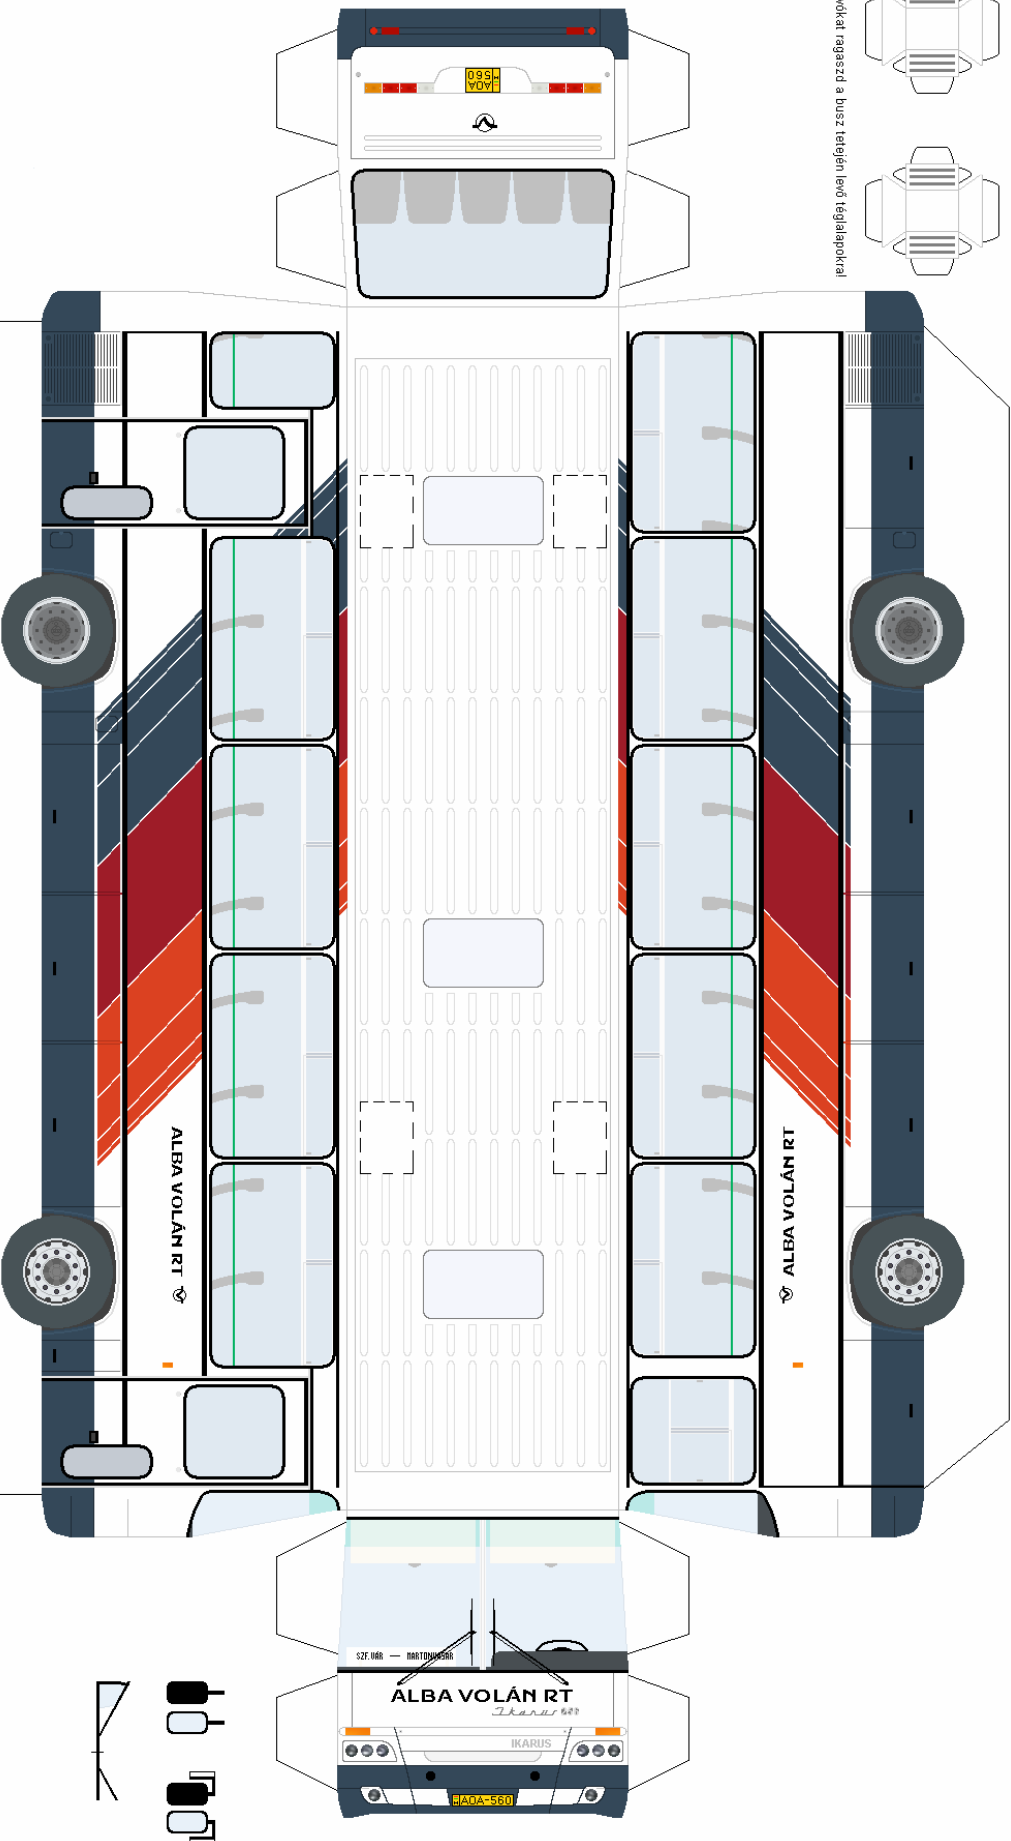

A legfeljebbsőket ragaszd a busz tetején levő tejlálapokra!

IKARUS 256

A maketta automatikus szerzői jog érvényes, melynek Én vagyok a tulajdonosa!
Otthoni használatra szabadon felhasználható, de árusítása, átadása,
tármilyen részlet felhasználása engedélyköteles!!!
Ellenkező esetben „jogi úton” szerzek évenyi a szerzői jogomnak!!!