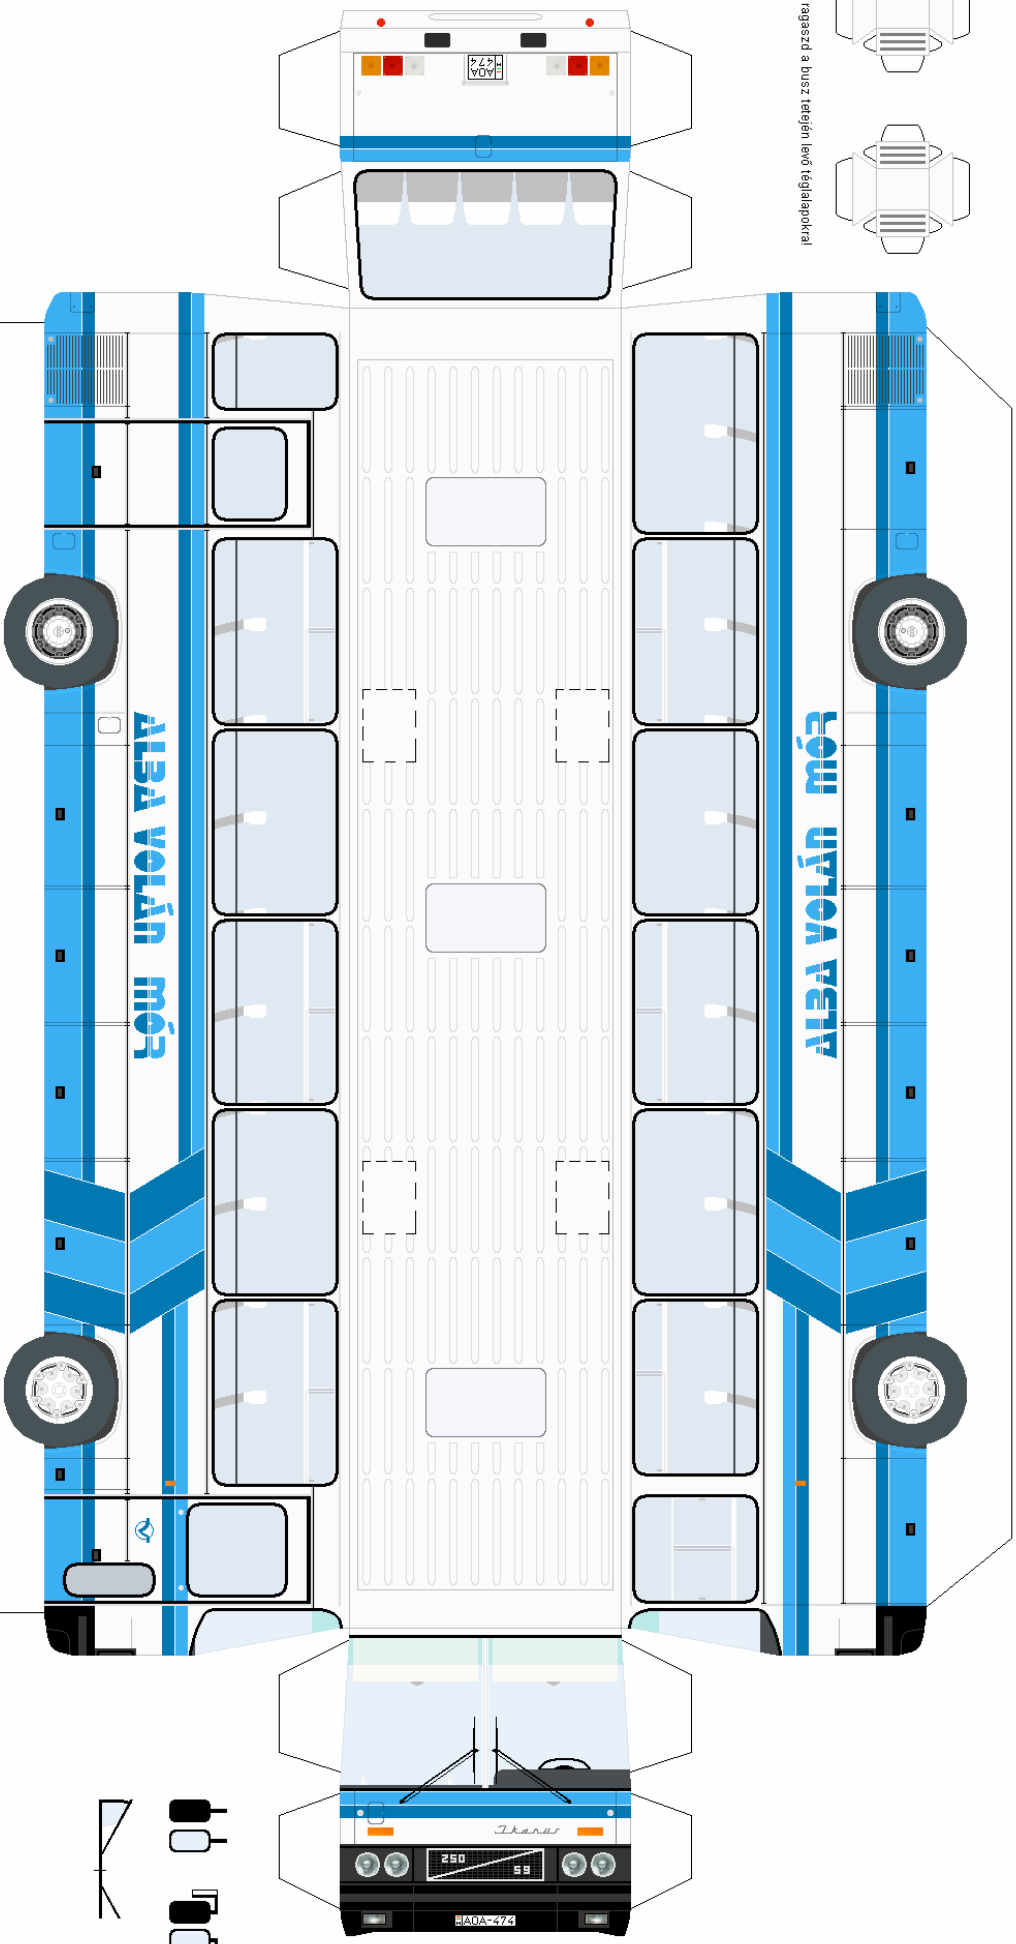

A légzőberendezést ragaszd a busz tetején lévő teglalapokra!

**IKARUS 250**

A makettre automatikus szerzői jog érvényes, melynek én vagyok a tulajdonosa!  
Ottthon használatra szabadon felhasználható, de árusítása, átadása,  
bármilyen részlet felhasználása engedélyköteles!  
Eltérő esetekben, jogi úton szerzek érvényt a szerzői jogomnak!!!