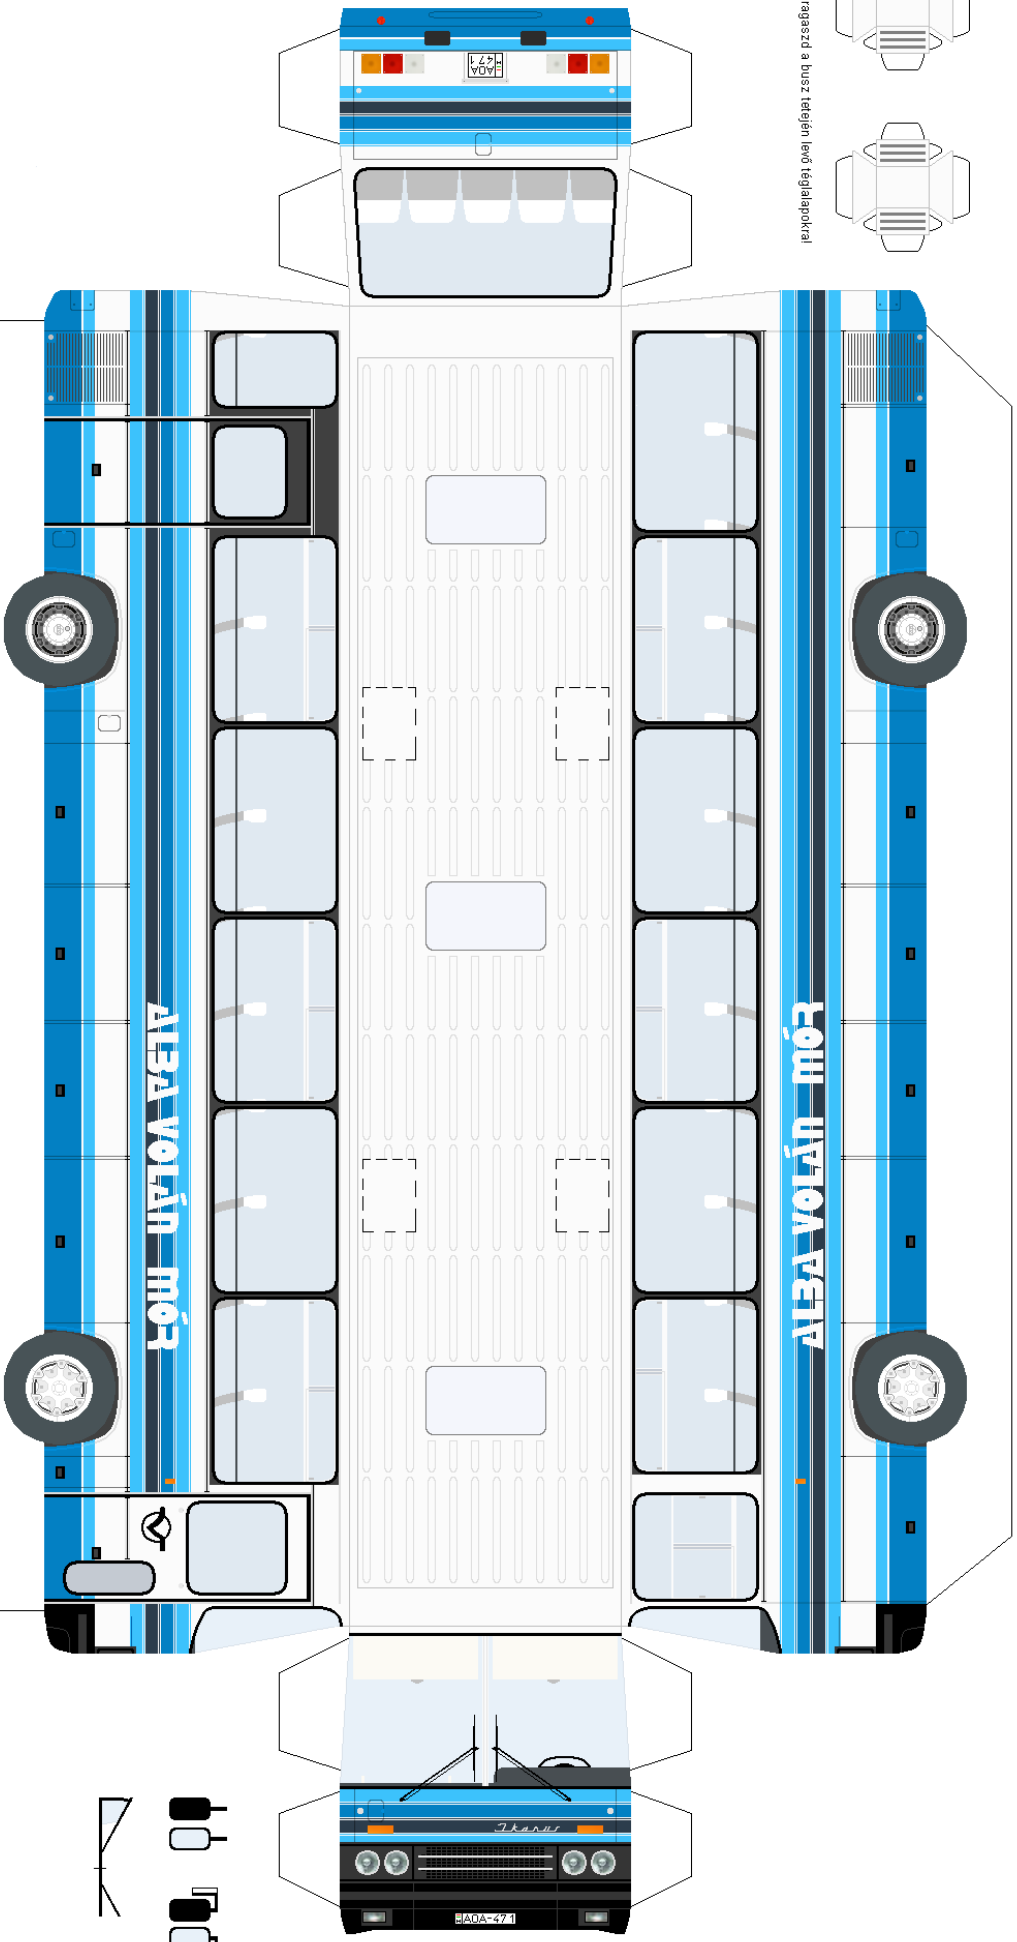

Olvasd el a ragasztási tanácsokat is!

A légzőszékkel ragaszd a busz tetején lévő téglalapokat!

IKARUS 250

A makettre automatikus szerzői jog érvényes, melynek én vagyok a tulajdonosa!
Orttoni használatra szabadon felhasználható, de árusítása, átadása,
bármilyen részlet felhasználása engedélyköteles!
Ellenkező esetben, jogi úton szerzek érvényt a szerzői jogomakill!