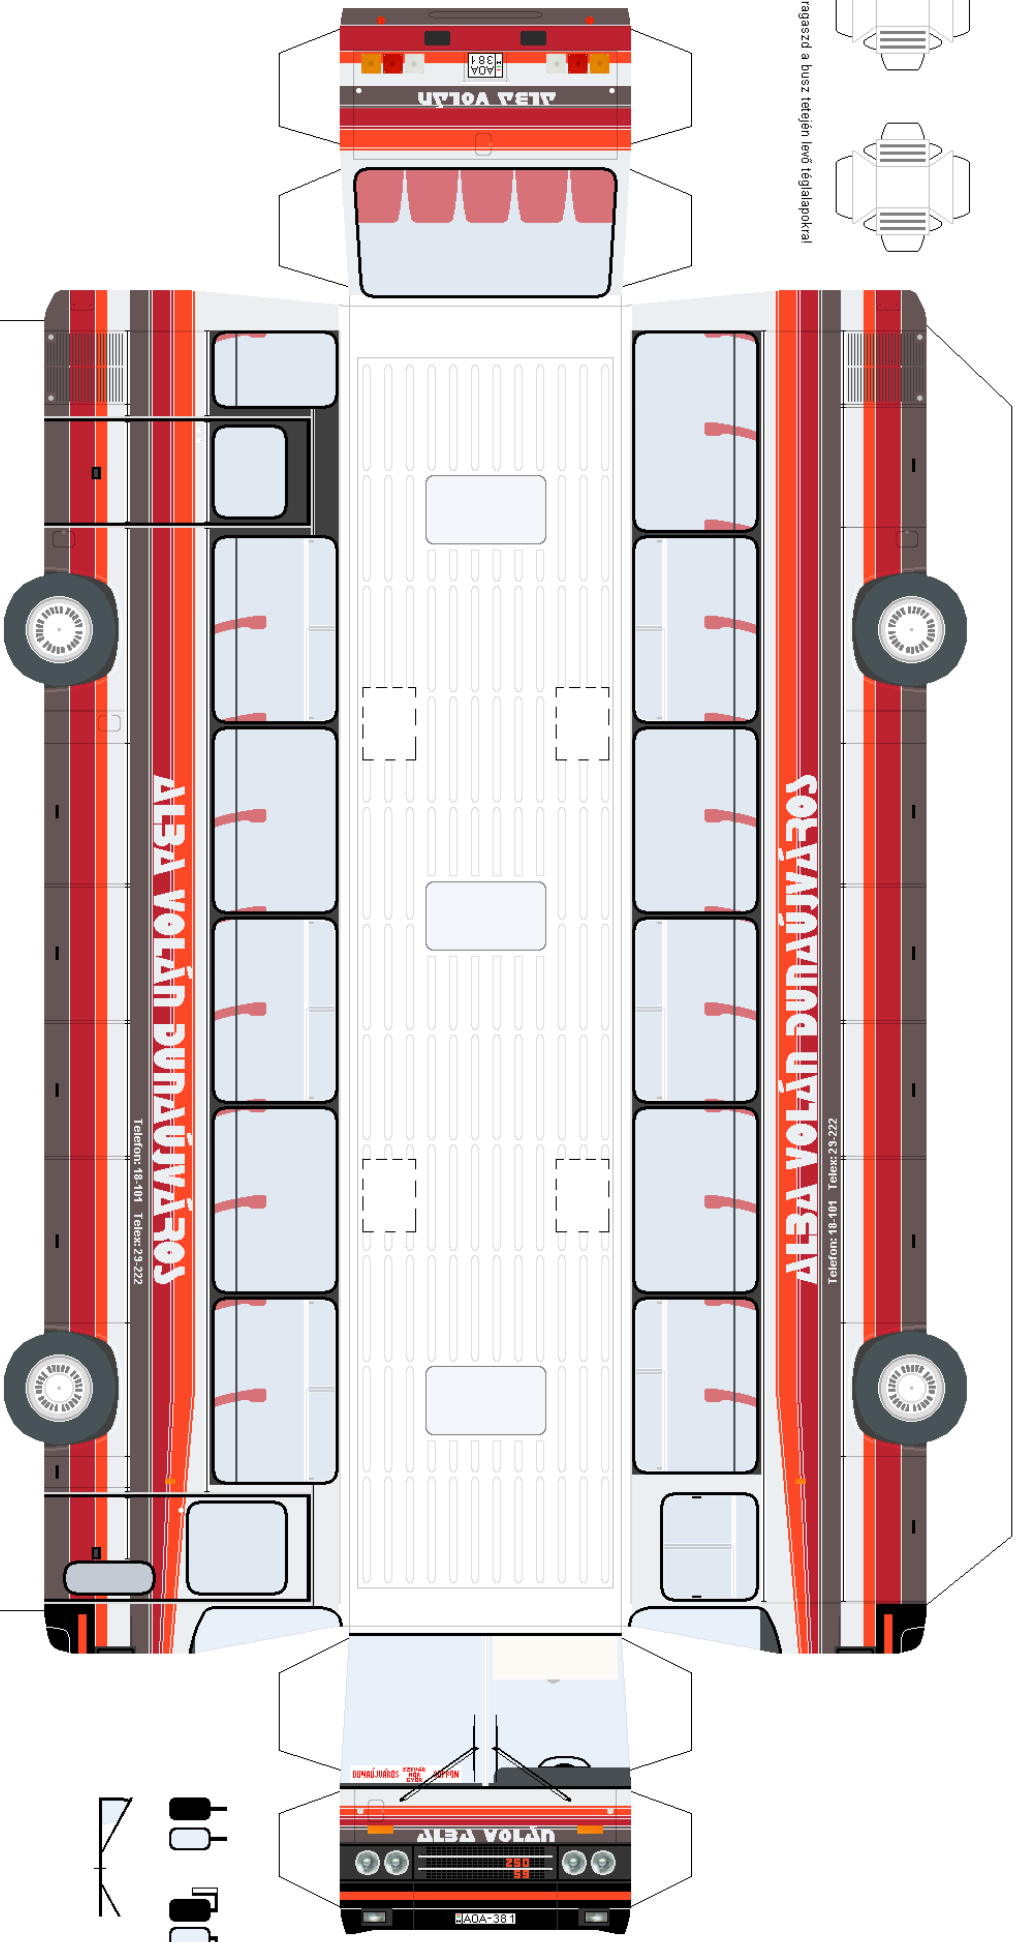

Olvasd el a ragasztási tanácsokat is!

A légbelátókat ragaszd a busz tetején lévő teglélapokra!

IKARUS 250

A maketta automatikus szerzői jog érvényes, melynek én vagyok a tulajdonosa!
Ottthon használatra szabadon felhasználható, de árusítása, átalakítása,
bármilyen részlet felhasználása engedélyköteles!
Ellenkező esetben, jogi úton szerzek érvényt a szerzői jogomakill!