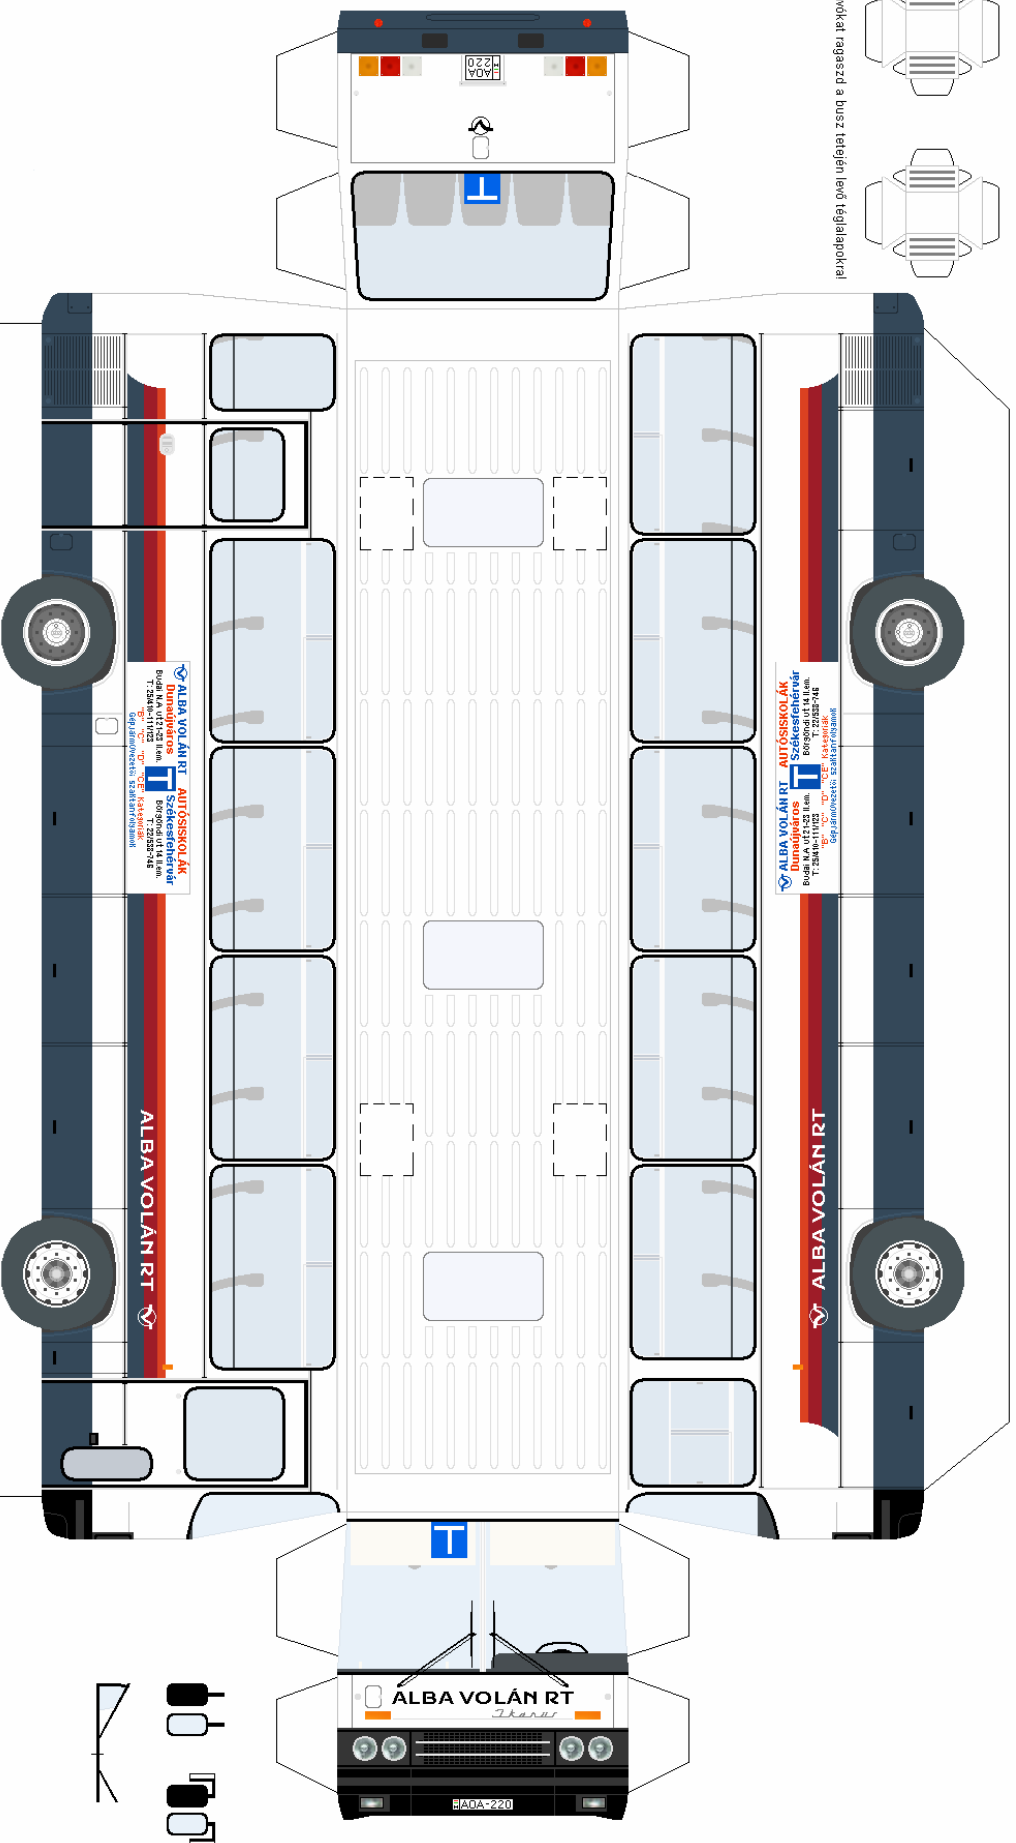

A legbefutókat ragaszd a busz tetején levő tejlálapokra!

IKARUS 256

A maketta automatikus szerzői jog érvényes, melynek Én vagyok a tulajdonosa!
Otthoni használatra szabadon felhasználható, de árusítása, átadása,
bármilyen részlet felhasználása engedélyköteles!
Elenkező esetben „jogi úton” szerzek évenyi a szerzői jogomakill!