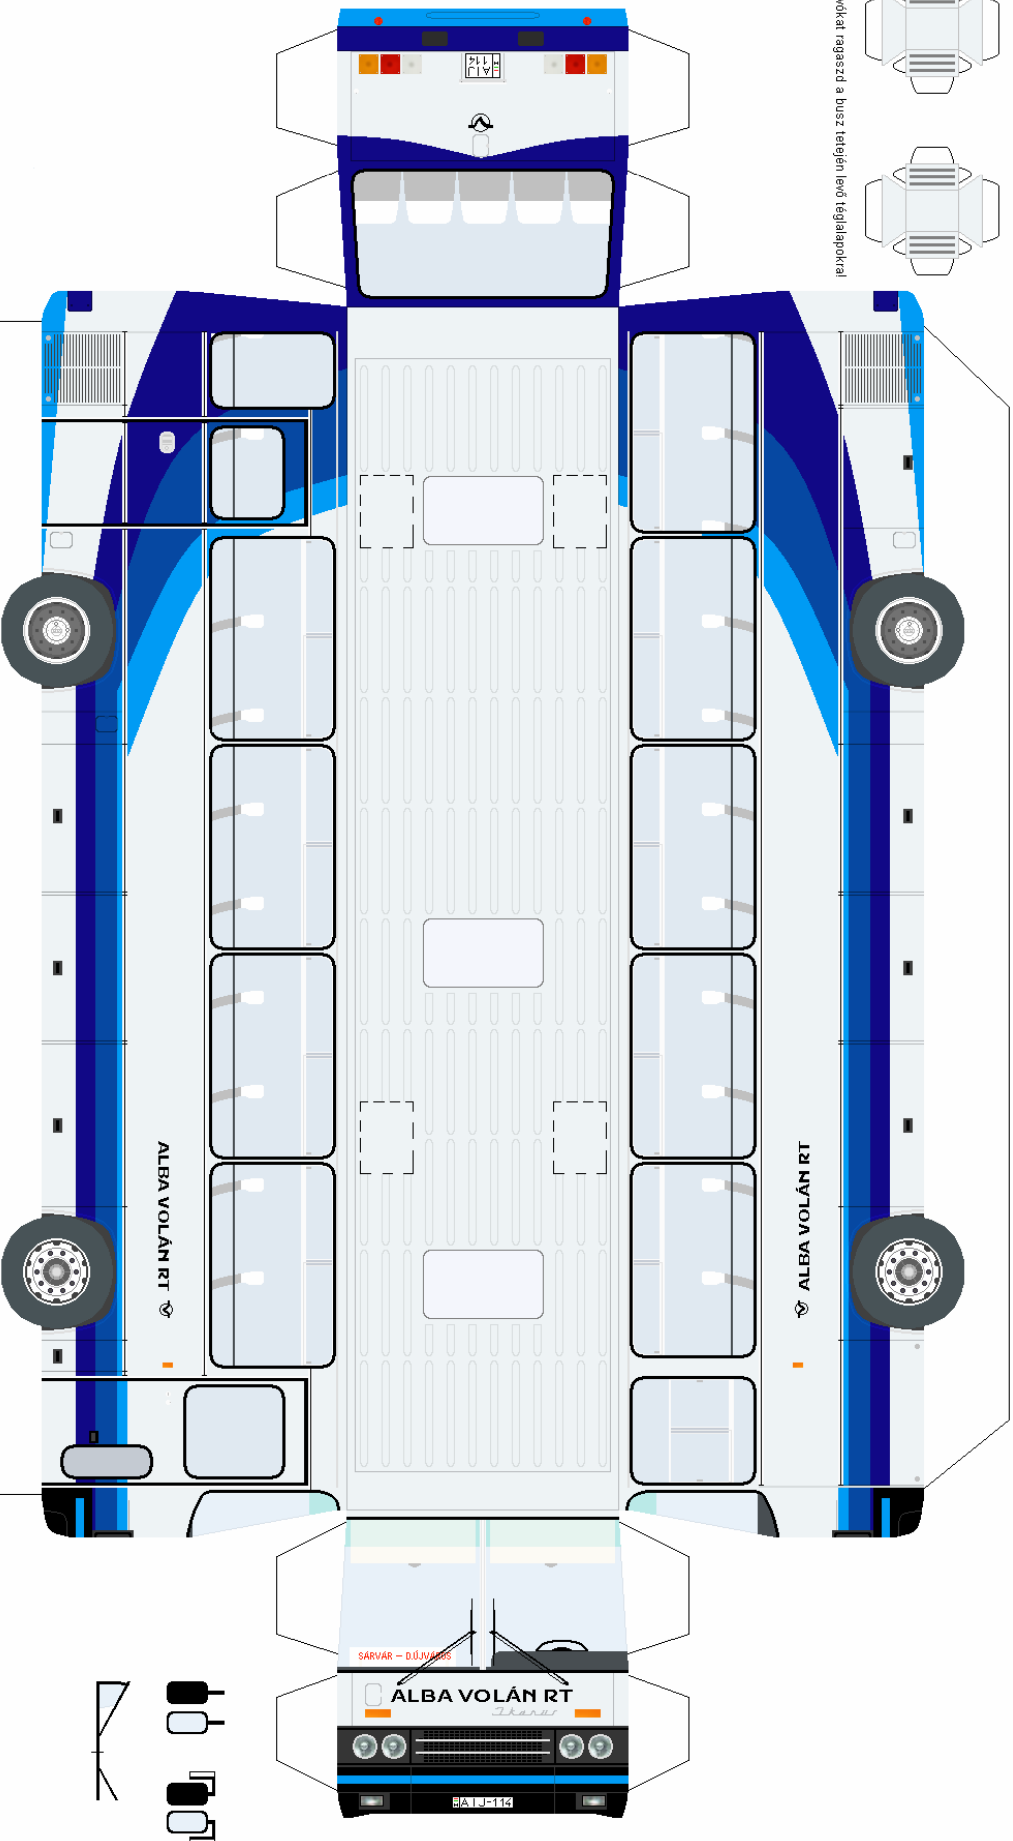

A legbelsőket ragaszd a busz tetején levő tejlálapokra!

IKARUS 256

A maketta automatikus szerzői jog érvényes, melynek Én vagyok a tulajdonosa!
Otthoni használatra szabadon felhasználható, de árusítása, átadása,
bármilyen részlet felhasználása engedélyköteles!!!
Ellenkező esetben „jogi úton” szerezek évenyi a szerzői jogomnak!!!