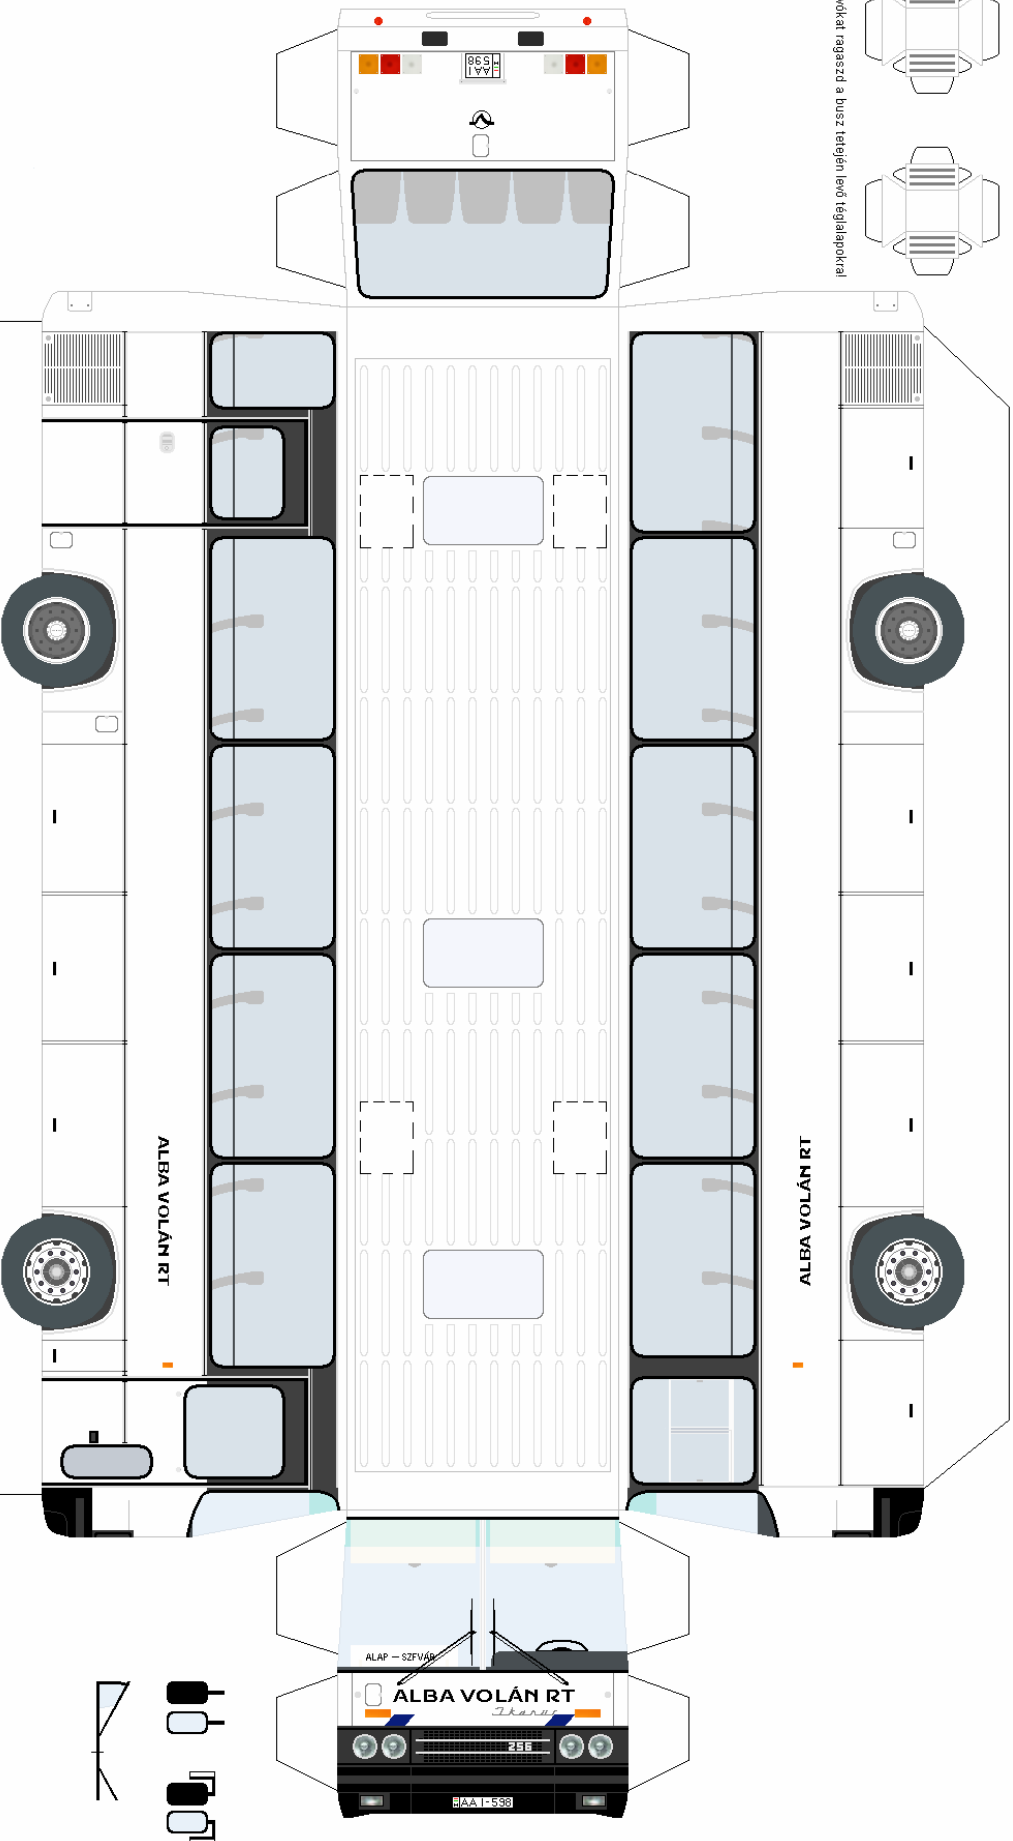

A legbelsőket ragaszd a busz tetején lévő tejlálapokra!

IKARUS 256

A maketta automatikus szerzői jog érvényes, melynek Én vagyok a tulajdonosa!
Otthoni használatra szabadon felhasználható, de árusítása, átadása,
tármilyen részlet felhasználása engedélyköteles!
Ellenkező esetben „jogi úton” szerzek évenyi a szerzői jogomakill!