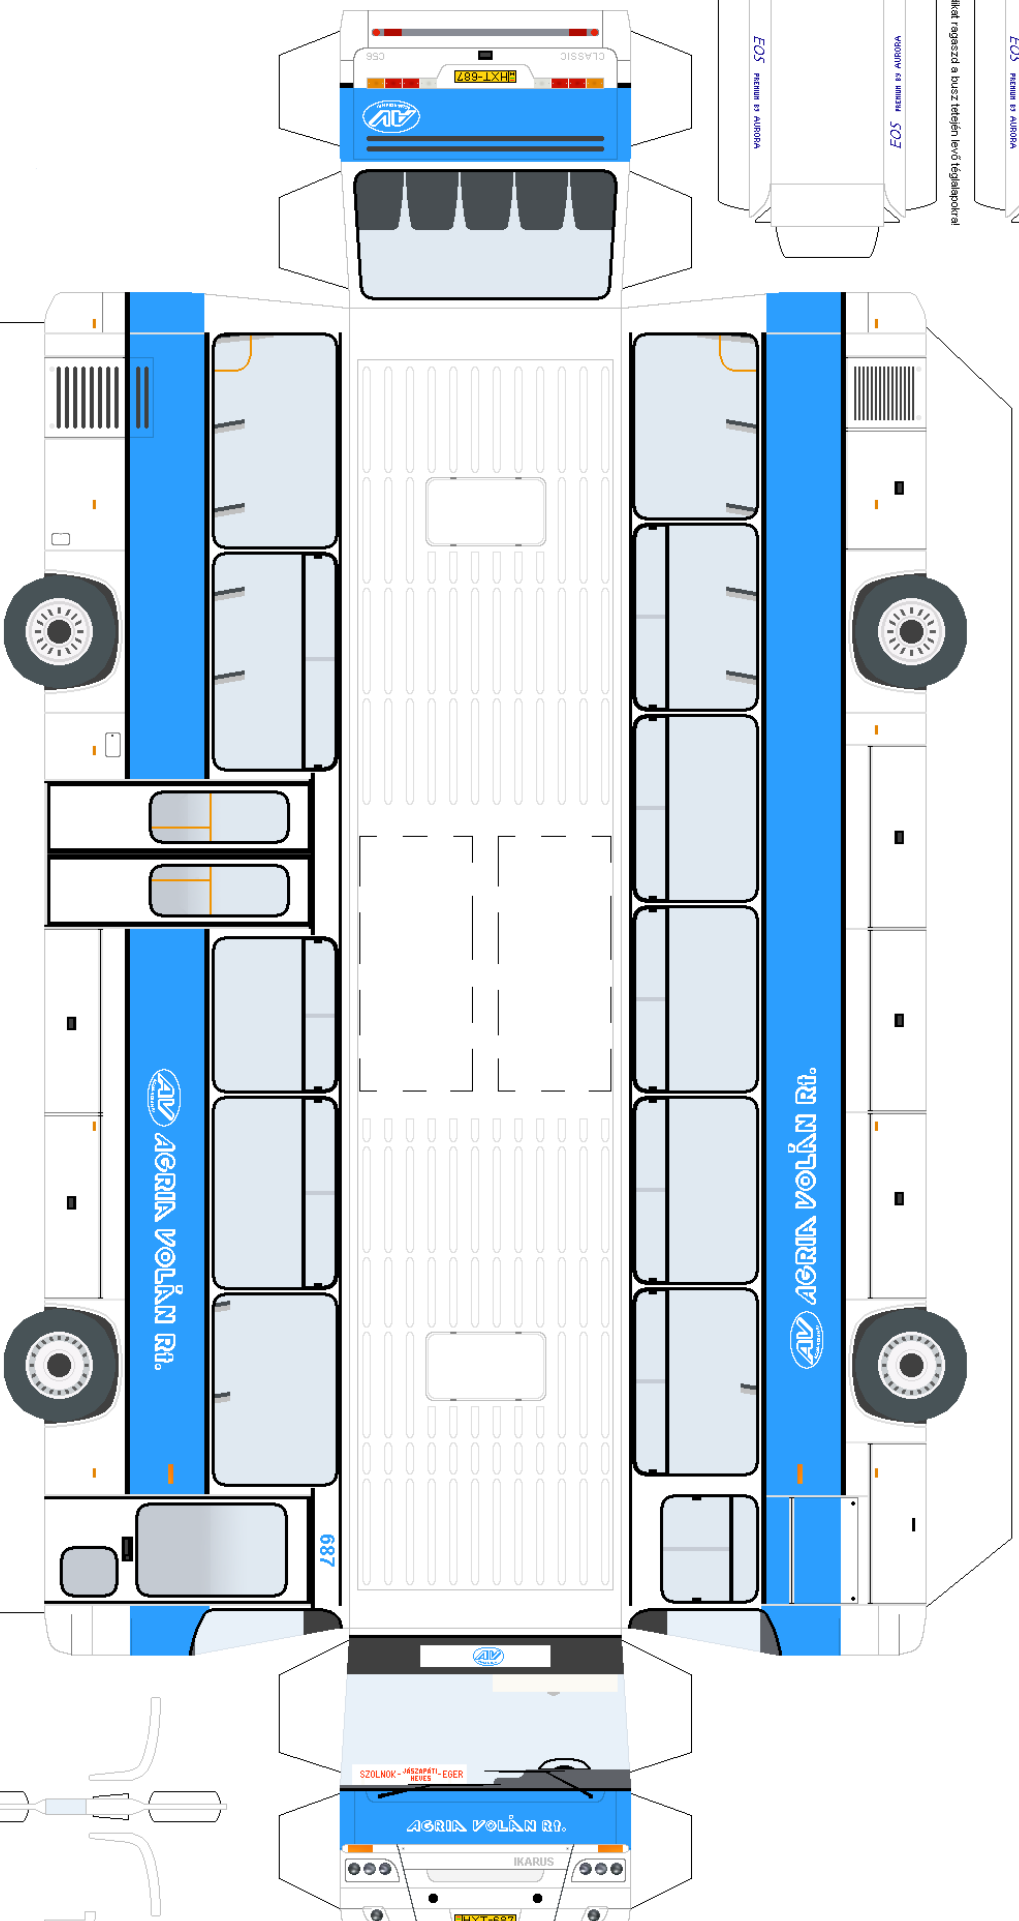

Olvasd el a ragasztási tanácsokat is!

IKARUS - CLASSIC C56

A makettre automatikus szerzői jog érvényes, melynek én vagyok a tulajdonosa!
Orttoni használatra szabadon felhasználható, de árusítása, átadása,
bármilyen részlet felhasználása engedélyköteles!
Ellenkező esetben, jogi úton szerzek évenyi a szerzői jogomakill!

Készítette: Makettstomni (Tibold Tamás)
www.papirmakettireweb.hu
papirmakett@freemail.hu
papirmakett@vipmail.hu
makettstomni@gmail.com