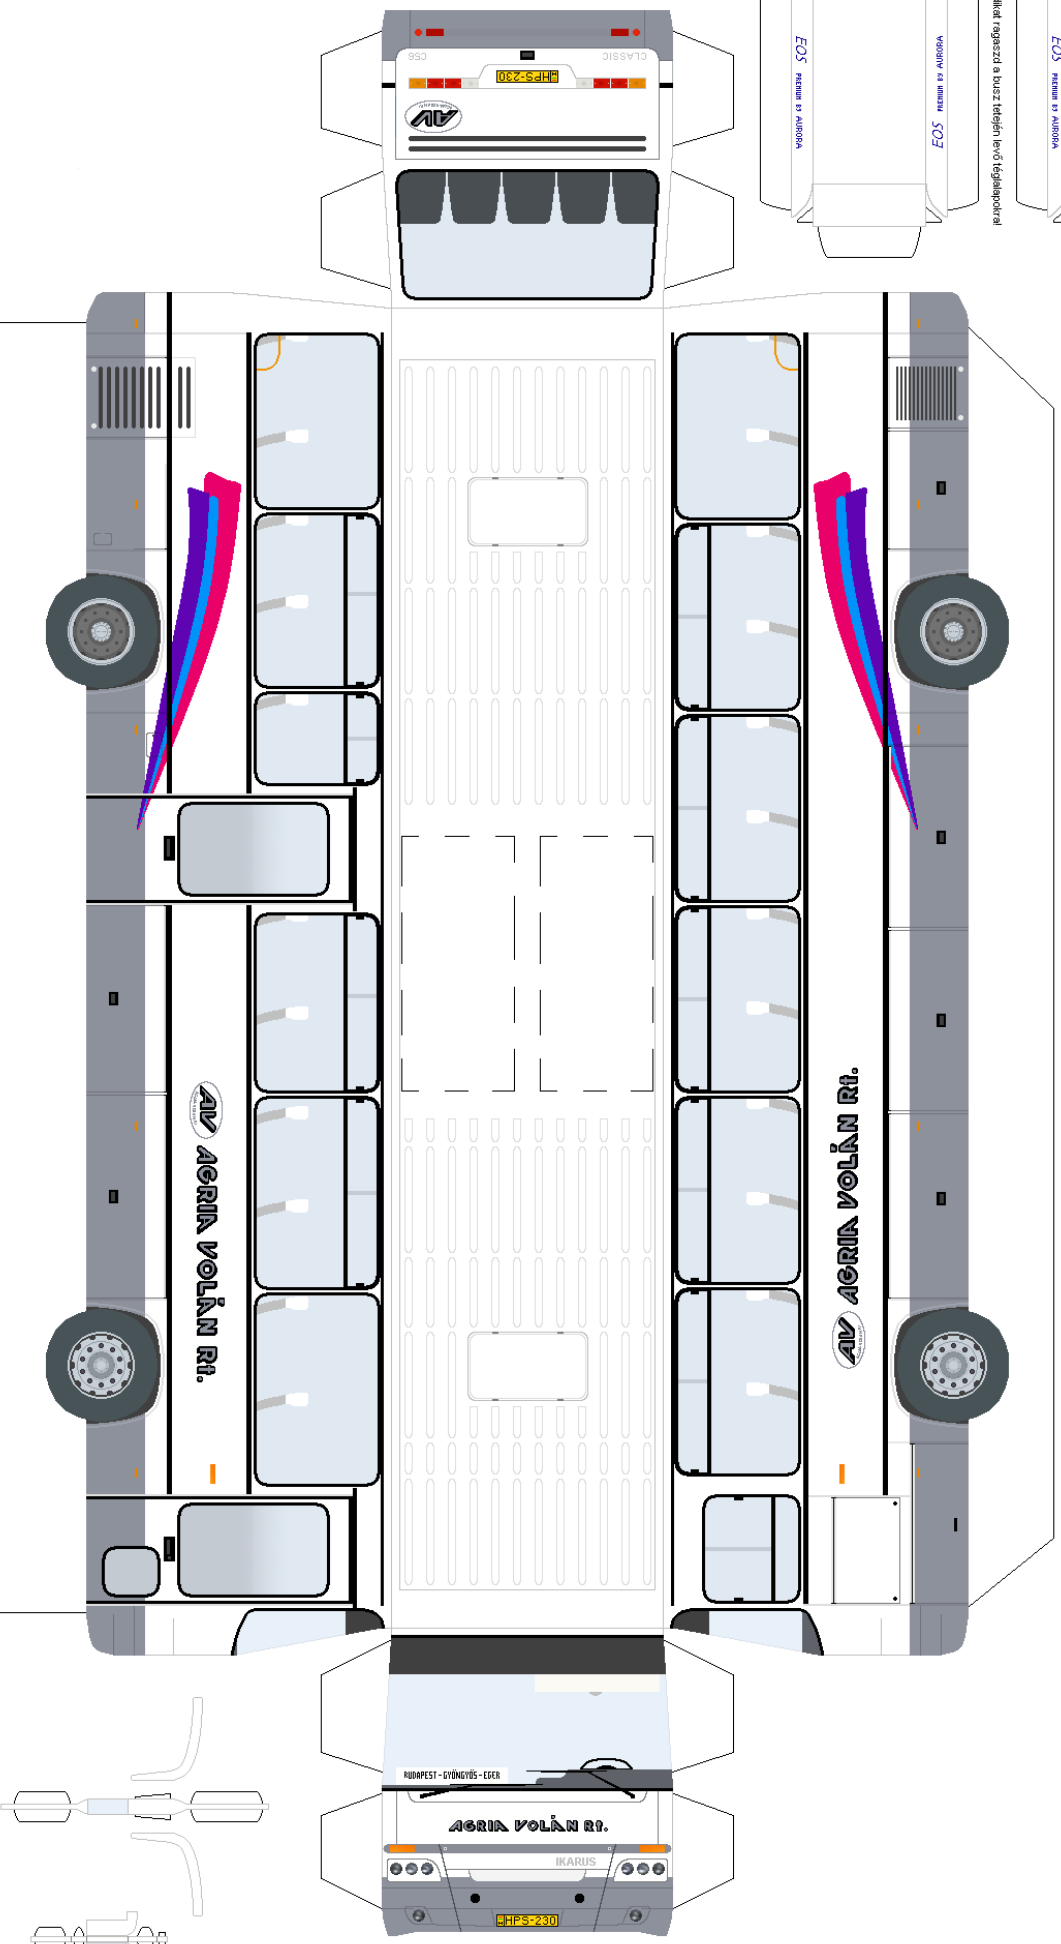

IKARUS - CLASSIC C56

A makettre automatikus szerzői jog érvényes, melynek én vagyok a tulajdonosa!
Ottthon használatra szabadon felhasználható, de árusítása, átadása,
bármilyen részlet felhasználása engedélyköteles!
Ellenkező esetben, jogi úton szerzek évenyi a szerzői jogomakill!

Készítette: Makettstomni (Tibold Tamás)
www.papirmakettireweb.hu
papirmakett@freemail.hu
papirmakett@vipmail.hu
makettstomni@gmail.com