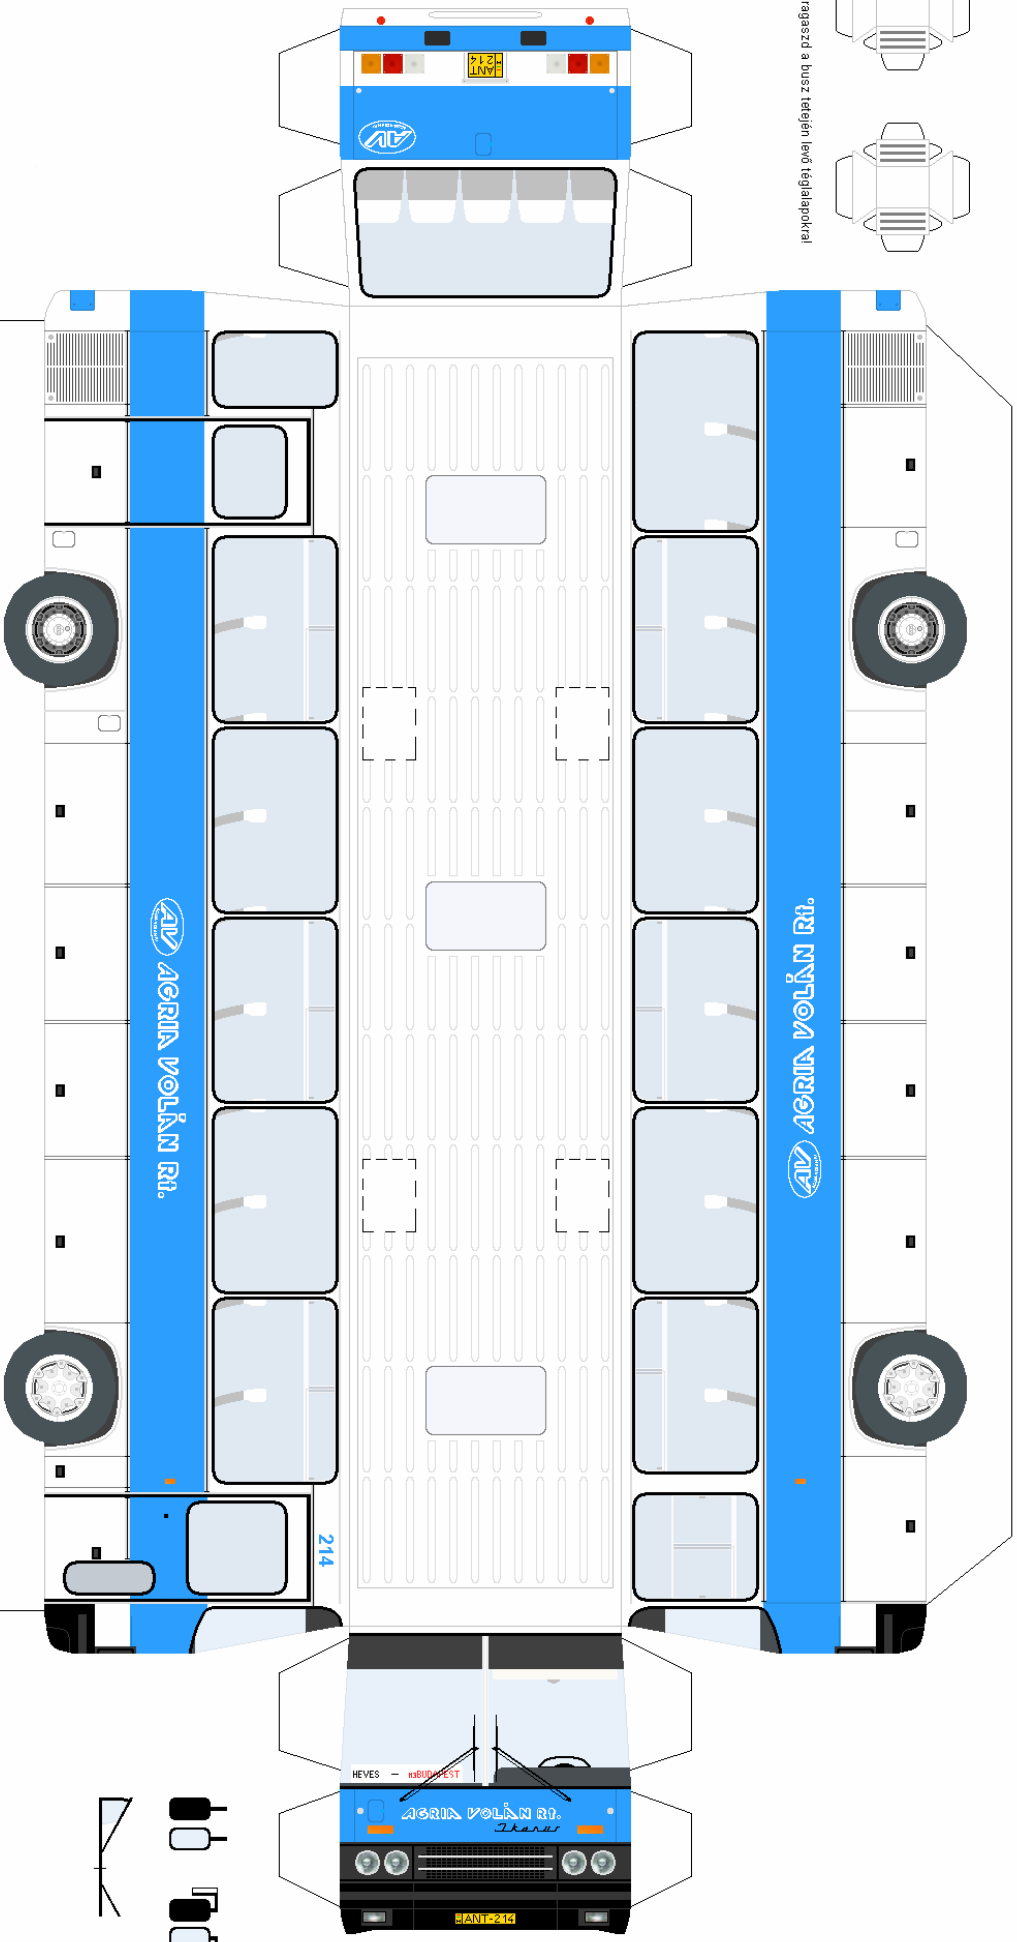

Olvasd el a ragasztási tanácsokat is!

A légzőrőkéket ragaszd a busz tetején lévő téglalapokrai

**IKARUS 250**

A maketta automatikus szerzői jog érvényes, melynek én vagyok a tulajdonosa!  
Ottthon használatra szabadon felhasználható, de árusítása, átadása,  
bármilyen részlet felhasználása engedélyköteles!  
Eltérő esetben, jogi úton szerzek érvényt a szerzői jogomakill!